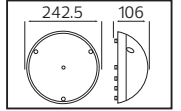

PLASTİK

SENSÖRLÜ