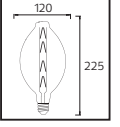

Model	Kod	Watt	Fiyat	Koli İçi	Lümen	Işık Rengi
ENIGMA	001-051-0008	8 W	39,20 $	10	710 lm	2200K

AMBER

PARADOX