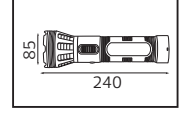

BEST

Model	Kod	Watt	Fiyat	Koli İçi	Lümen	Renk	Işık Rengi
BEST-5	084-024-0005	5 W	13,37 $	60	210 lm	KIRMIZI	8000K-12000K