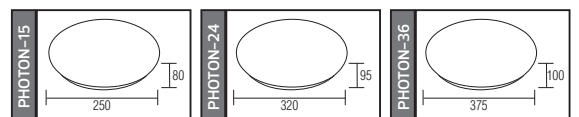

PHOTON SERİSİ

YENİ ÜRÜN

Model	Kod	Watt	Fiyat	Koli İçi	Lümen	Renk	Işık Rengi
PHOTON-15	027-005-0015	15 W	14,50 $	20	911 lm	BEYAZ	6400K
PHOTON-24	027-005-0024	24 W	19,48 $	12	1485 lm	BEYAZ	6400K
PHOTON-36	027-005-0036	36 W	26,34 $	12	2228 lm	BEYAZ	6400K

43,5x54,0x54,5	KG 7,1
68,5x62,0x35,0	KG 7,4
78,5x65,0x40,0	KG 9,9