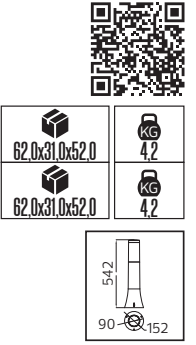

ORKİDE-1

Model	Kod	Watt	Fiyat	Koli İçi	Renk
ORKİDE-1	400-000-121	Max. 40W	217,00 TL	12	SİYAH
ORKİDE-1	400-001-121	Max. 40W	217,00 TL	12	GRİ

PLASTİK

ORKİDE-2

Model	Kod	Watt	Fiyat	Koli İçi	Renk
ORKİDE-2	400-000-122	Max. 40W	237,00 TL	8	SİYAH
ORKİDE-2	400-001-122	Max. 40W	237,00 TL	8	GRİ

PLASTİK

ORKİDE-3

Model	Kod	Watt	Fiyat	Koli İçi	Renk
ORKİDE-3	400-000-123	Max. 40W	203,00 TL	20	SİYAH
ORKİDE-3	400-001-123	Max. 40W	203,00 TL	20	GRİ

PLASTİK

ORKİDE-4

Model	Kod	Watt	Fiyat	Koli İçi	Renk
ORKİDE-4	400-000-124	Max. 40W	271,50 TL	15	SİYAH
ORKİDE-4	400-001-124	Max. 40W	271,50 TL	15	GRİ

PLASTİK

ORKİDE-4

Model	Kod	Watt	Fiyat	Koli İçi	Renk
ORKİDE-4	400-010-124	Max. 40W	634,00 TL	15	SİYAH
ORKİDE-4	400-011-124	Max. 40W	634,00 TL	15	GRİ

PLASTİK

SENSÖRLÜ