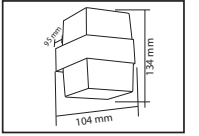

SWEEP

YENİ ÜRÜN

Model	Kod	Watt	Fiyat	Koli İçi	Lümen	Renk	Işık Rengi
SWEEP	076-061-0024	24 W	10,10 $	40	1680 lm	SIYAH	4200K

PLASTİK

OREO

YENİ ÜRÜN

Model	Kod	Watt	Fiyat	Koli İçi	Lümen	Renk	Işık Rengi
OREO-12	076-093-0010	12 W	12,97 $	30	840 lm	SIYAH	4200K

PLASTİK

KING-10/R

YENİ ÜRÜN

Model	Kod	Watt	Fiyat	Koli İçi	Lümen	Renk	Işık Rengi
KING-10/R	076-082-0002	10 W	11,37 $	30	700 lm	SIYAH	4200K

PLASTİK

KING-10/S

YENİ ÜRÜN

Model	Kod	Watt	Fiyat	Koli İçi	Lümen	Renk	Işık Rengi
KING-10/S	076-082-0004	10 W	12,00 $	30	700 lm	SIYAH	4200K

PLASTİK