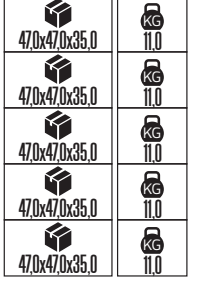

UFO YILDIZ

Model	Kod	Watt	Fiyat	Koli İçi	Renk
UFO YILDIZ	400-022-101	Max. 15 W	92,25 TL	40	BEYAZ
UFO YILDIZ	400-123-101	Max. 15 W	123,35 TL	40	GÜMÜŞ
UFO YILDIZ	400-124-101	Max. 15 W	123,35 TL	40	FÜME
UFO YILDIZ	400-125-101	Max. 15 W	123,35 TL	40	KAYIN
UFO YILDIZ	400-126-101	Max. 15 W	123,35 TL	40	CEVİZ