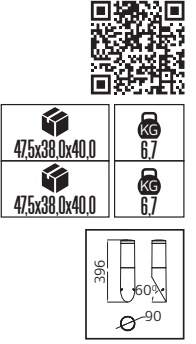

ORKİDE-1

Model	Kod	Watt	Fiyat	Koli İçi	Renk
ORKİDE-1	400-000-121	Max. 40W	217,00 TL	12	SİYAH
ORKİDE-1	400-001-121	Max. 40W	217,00 TL	12	GRİ

PLASTİK

ORKİDE-2

Model	Kod	Watt	Fiyat	Koli İçi	Renk
ORKİDE-2	400-000-122	Max. 40W	237,00 TL	8	SİYAH
ORKİDE-2	400-001-122	Max. 40W	237,00 TL	8	GRİ

PLASTİK

ORKİDE-3

Model	Kod	Watt	Fiyat	Koli İçi	Renk
ORKİDE-3	400-000-123	Max. 40W	203,00 TL	20	SİYAH
ORKİDE-3	400-001-123	Max. 40W	203,00 TL	20	GRİ

PLASTİK

ORKİDE-4

Model	Kod	Watt	Fiyat	Koli İçi	Renk
ORKİDE-4	400-000-124	Max. 40W	271,50 TL	15	SİYAH
ORKİDE-4	400-001-124	Max. 40W	271,50 TL	15	GRİ

PLASTİK

ORKİDE-4

Model	Kod	Watt	Fiyat	Koli İçi	Renk
ORKİDE-4	400-010-124	Max. 40W	634,00 TL	15	SİYAH
ORKİDE-4	400-011-124	Max. 40W	634,00 TL	15	GRİ

PLASTİK

SENSÖRLÜ