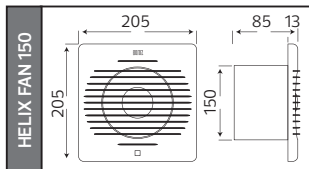

HELIX FAN 100 m³

Model	Kod	Watt	Fiyat	Koli İçi	Devir	Hava Akımı	Renk
FAN 100	500-000-004	12 W	341,85 TL	20	2450 rpm	100 m³/h	BEYAZ
FAN 100	500-040-004	12 W	397,10 TL	20	2450 rpm	100 m³/h	GÜMÜŞ
FAN 100	500-010-004	12 W	397,10 TL	20	2450 rpm	100 m³/h	FÜME
FAN 100	500-020-004	12 W	397,10 TL	20	2450 rpm	100 m³/h	KAYIN
FAN 100	500-030-004	12 W	397,10 TL	20	2450 rpm	100 m³/h	CEVİZ

32,0x46,0x32,0	KG 10,2
32,0x46,0x32,0	KG 10,2
32,0x46,0x32,0	KG 10,2
32,0x46,0x32,0	KG 10,2
32,0x46,0x32,0	KG 10,2

HELIX FAN 120 m³

Model	Kod	Watt	Fiyat	Koli İçi	Devir	Hava Akımı	Renk
FAN 120	500-000-005	15 W	356,81 TL	20	1900 rpm	120 m³/h	BEYAZ
FAN 120	500-040-005	15 W	413,10 TL	20	1900 rpm	120 m³/h	GÜMÜŞ
FAN 120	500-010-005	15 W	413,10 TL	20	1900 rpm	120 m³/h	FÜME
FAN 120	500-020-005	15 W	413,10 TL	20	1900 rpm	120 m³/h	KAYIN
FAN 120	500-030-005	15 W	413,10 TL	20	1900 rpm	120 m³/h	CEVİZ

36,0x46,0x36,0	KG 11,2
36,0x46,0x36,0	KG 11,2
36,0x46,0x36,0	KG 11,2
36,0x46,0x36,0	KG 11,2
36,0x46,0x36,0	KG 11,2

HELIX FAN 150 m³

Model	Kod	Watt	Fiyat	Koli İçi	Devir	Hava Akımı	Renk
FAN 150	500-000-006	20 W	446,73 TL	16	1350 rpm	150 m³/h	BEYAZ
FAN 150	500-040-006	20 W	514,29 TL	16	1350 rpm	150 m³/h	GÜMÜŞ
FAN 150	500-010-006	20 W	514,29 TL	16	1350 rpm	150 m³/h	FÜME
FAN 150	500-020-006	20 W	514,29 TL	16	1350 rpm	150 m³/h	KAYIN
FAN 150	500-030-006	20 W	514,29 TL	16	1350 rpm	150 m³/h	CEVİZ

44,0x42,5x42,5	KG 12,5
44,0x42,5x42,5	KG 12,5
44,0x42,5x42,5	KG 12,5
44,0x42,5x42,5	KG 12,5
44,0x42,5x42,5	KG 12,5

HELIX FAN 200 m³

Model	Kod	Watt	Fiyat	Koli İçi	Devir	Hava Akımı	Renk
FAN 200	500-000-008	40 W	887,65 TL	6	1000 rpm	200 m³/h	BEYAZ
FAN 200	500-040-008	40 W	990,00 TL	6	1000 rpm	200 m³/h	GÜMÜŞ
FAN 200	500-010-008	40 W	990,00 TL	6	1000 rpm	200 m³/h	FÜME
FAN 200	500-020-008	40 W	990,00 TL	6	1000 rpm	200 m³/h	KAYIN
FAN 200	500-030-008	40 W	990,00 TL	6	1000 rpm	200 m³/h	CEVİZ