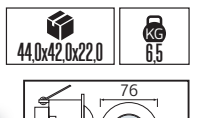

CORSA

Model	Kod	Watt	Fiyat	Koli İçi	Renk
CORSA	088-001-0006	Max. 1200W	11,38 $	50	BEYAZ