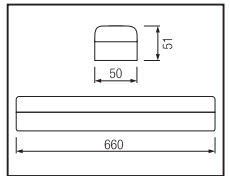

Model	Kod	Watt	Fiyat	Koli İçi	Lümen	Renk	Işık Rengi
ZICO-6	084-012-0006	6 W	35,27 $	20	490 lm	BEYAZ	7000K-9000K