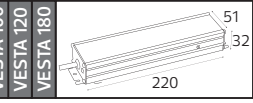

45,5x27,5x19,0	KG 5,4
45,5x27,5x19,0	KG 5,8
47,0x30,5x19,0	KG 5,9
47,0x33,5x19,0	KG 6,6
47,0x33,5x19,0	KG 8,0
47,0x42,0x19,0	KG 9,2

SLIM

İÇ MEKAN

VESTA

Model	Kod	Fiyat	Watt	28x35	50x50	Amper	Class	Koli İçi
VESTA 18	083-001-0018	7,71 \$	18 W	3.5m	1.2m	1.5A	II	120
VESTA 25	083-001-0025	10,85 \$	25 W	5m	1.7m	2A	II	120
VESTA 36	083-001-0036	15,15 \$	36 W	7m	2m	3A	II	78
VESTA 60	083-001-0060	23,43 \$	60 W	12m	4m	5A	II	78
VESTA 100	083-001-0100	33,51 \$	100 W	20m	6.5m	8.5A	I	28
VESTA 120	083-001-0120	34,50 \$	120 W	25m	8m	10A	I	28
VESTA 180	083-001-0180	41,88 \$	180 W	37m	12m	15A	I	22
VESTA 200	083-001-0200	51,44 \$	200 W	40m	13m	17A	I	15