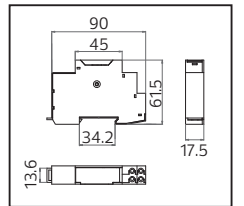

TIMER

Model	Kod	Watt	Fiyat	Program	Min. Zamanlama	Koli İçi
TIMER-3	108-003-0001	3500W	18,30 $	48 Açma-Kapama	15 Dakika	100