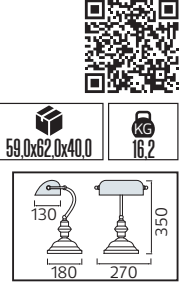

SİMGE

Model	Kod	Watt	Fiyat	Koli İçi	Renk
SİMGE	048-014-0060	Max. 60 W	60,37 $	6	YEŞİL-MAVİ