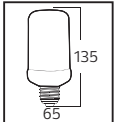

FORCE

Model	Kod	Watt	Fiyat	Koli İçi	Lümen	Işık Rengi
FORCE-10	001-067-0010	10W	6,59 $	100	1032 lm	4200K / 6400K

SENSÖRLÜ

DURAMAX

Model	Kod	Watt	Fiyat	Koli İçi	Lümen	Işık Rengi
DURAMAX-12	001-055-0012	12W	14,33 $	40	1150 lm	6400K

ŞARJLI

COMBO

Model	Kod	Watt	Fiyat	Koli İçi	Lümen	Işık Rengi
COMBO-10	001-073-0010	10 W	4,25 $	100	870 lm	3 CCT (3000K-4000K-6400K)

3 İŞİK RENGİ

FIREFLUX

Model	Kod	Watt	Fiyat	Koli İçi	Lümen	Işık Rengi
FIREFLUX	001-048-0005	5 W	8,00 $	50	117 lm	1500K

3 Mod

ALEV AMPUL