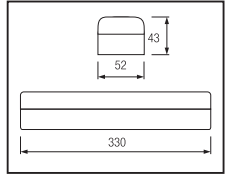

VERON

Model	Kod	Watt	Fiyat	Koli İçi	Lümen	Işık Rengi
VERON	084-037-0015	15 W	27,27 \$	30	150/290/160 lm	3000K/4200K/6400K

3 IŞIK MODU

3 IŞIK RENGİ

ZICO

Model	Kod	Watt	Fiyat	Koli İçi	Lümen	Renk	Işık Rengi
ZICO-4	084-012-0004	3 W	24,53 \$	36	265 lm	BEYAZ	7000K-9000K