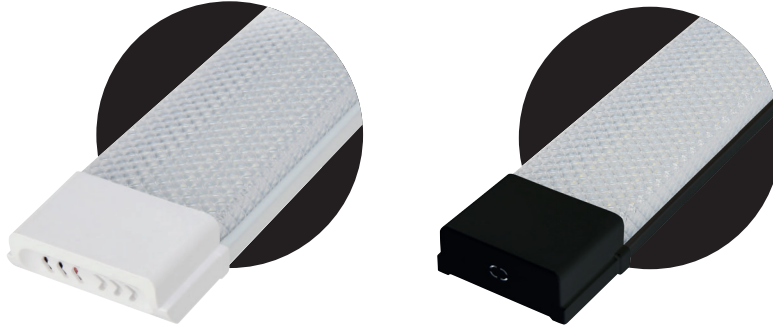

GAMA SERİSİ

Model	Kod	Watt	Fiyat	Koli İçi	Lümen	Renk	Işık Rengi
GAMA-40	052-006-0120	40 W	7,79 $	20	2250 lm	BEYAZ	7000K
GAMA-40	052-006-0120	40 W	8,30 $	20	2250 lm	SİYAH	7000K
GAMA-60	052-006-0120	60 W	8,81 $	20	6500 lm	BEYAZ	7000K
GAMA-60	052-006-0120	60 W	9,37 $	20	6500 lm	SİYAH	7000K
GAMA-80	052-006-0120	80 W	12,14 $	20	8720 lm	BEYAZ	7000K
GAMA-80	052-006-0120	80 W	12,70 $	20	8720 lm	SİYAH	7000K

121.5x26.0x14.0	12.0
121.5x26.0x14.0	12.0
121.5x26.0x14.0	12.0
121.5x26.0x14.0	12.0
121.5x27.0x16.5	12.0
121.5x27.0x16.5	12.0

GAMA-60	25	62	120 cm
GAMA-80	27	75	120 cm