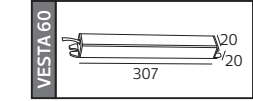

45,5x27,5x19,0	KG 5,4
45,5x27,5x19,0	KG 5,8
47,0x30,5x19,0	KG 5,9
47,0x33,5x19,0	KG 6,6
47,0x33,5x19,0	KG 8,0
47,0x42,0x19,0	KG 9,2

SLIM

İÇ MEKAN

VESTA

Model	Kod	Fiyat	Watt	28x35	50x50	Amper	Class	Koli İçi
VESTA 18	083-001-0018	7,71 \$	18 W	3.5m	1.2m	1.5A	II	120
VESTA 25	083-001-0025	10,85 \$	25 W	5m	1.7m	2A	II	120
VESTA 36	083-001-0036	15,15 \$	36 W	7m	2m	3A	II	78
VESTA 60	083-001-0060	23,43 \$	60 W	12m	4m	5A	II	78
VESTA 100	083-001-0100	33,51 \$	100 W	20m	6.5m	8.5A	I	28
VESTA 120	083-001-0120	34,50 \$	120 W	25m	8m	10A	I	28
VESTA 180	083-001-0180	41,88 \$	180 W	37m	12m	15A	I	22
VESTA 200	083-001-0200	51,44 \$	200 W	40m	13m	17A	I	15