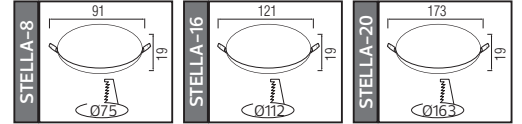

ÇERÇEVESİZ

RAYLI

STELLA SERİSİ

Model	Kod	Watt	Fiyat	Koli İçi	Lümen	Renk	Işık Rengi
STELLA-10	016-052-0010	10 W	4,72 $	20	935 lm	BEYAZ	6400K
STELLA-18	016-052-0018	18 W	6,50 $	20	1800 lm	BEYAZ	6400K
STELLA-24	016-052-0024	24 W	8,47 $	20	2500 lm	BEYAZ	6400K
STELLA-36	016-052-0036	36 W	11,15 $	20	3820 lm	BEYAZ	6400K

20,0x20,0x23,0	KG 2,3
27,5x22,0x27,0	KG 3,3
50,0x38,5x19,5	KG 5,3
50,0x44,5x25,2	KG 9,3