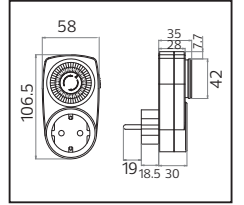

TIMER

Model	Kod	Watt	Fiyat	Program	Min. Zamanlama	Koli İçi
TIMER-1	108-001-0001	3500W	9,54 $	24 Açma-Kapama	30 Dakika	48

MEKANİK

GÜNLÜK