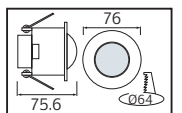

CORSA

Model	Kod	Watt	Fiyat	Koli İçi	Renk
CORSA	088-001-0006	Max. 1200W	11,38 $	50	BEYAZ