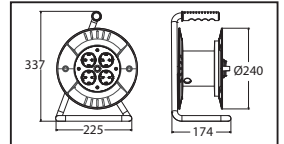

SPIN 2 (KABLOLU)

YENİ ÜRÜN

Model	Kod	Fiyat	Koli İçi	Renk
15 MT	310-015-501	1.123,91 TL	1	SİYAH
25 MT	310-025-501	1.468,85 TL	1	SİYAH