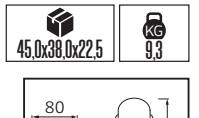

MEGANE

Model	Kod	Watt	Fiyat	Koli İçi	Renk
MEGANE	088-001-0008	Max. 1200W	14,40 $	50	BEYAZ