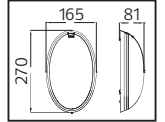

APLİK NINOVA

Model	Kod	Watt	Fiyat	Koli İçi	Renk
APLİK NINOVA	400-010-107	Max. 26 W	85,20 TL	36	BEYAZ
APLİK NINOVA	400-011-107	Max. 26 W	112,75 TL	36	GÜMÜŞ
APLİK NINOVA	400-012-107	Max. 26 W	112,75 TL	36	FÜME
APLİK NINOVA	400-013-107	Max. 26 W	112,75 TL	36	CEVİZ
APLİK NINOVA	400-014-107	Max. 26 W	112,75 TL	36	KAYIN