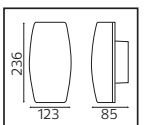

IMPERIAL

Model	Kod	Watt	Fiyat	Koli İçi	Lümen	Renk	Işık Rengi
IMPERIAL-1	076-054-0007	7 W	85,66 $	10	630 lm	SIYAH	4200K

METAL

IMPERIAL

Model	Kod	Watt	Fiyat	Koli İçi	Lümen	Renk	Işık Rengi
IMPERIAL-2	076-054-0014	14 W	110,66 $	10	1380 lm	SIYAH	4200K

METAL

MARVEL

Model	Kod	Watt	Fiyat	Koli İçi	Lümen	Renk	Işık Rengi
MARVEL-10	076-052-0010	10 W	13,05 $	40	700 lm	SIYAH	4200K

PLASTİK

OPERA

Model	Kod	Watt	Fiyat	Koli İçi	Lümen	Renk	Işık Rengi
OPERA-10	076-057-0010	10 W	12,11 $	40	700 lm	SIYAH	6400K

PLASTİK

SUPERB

Model	Kod	Watt	Fiyat	Koli İçi	Lümen	Renk	Işık Rengi
SUPERB	076-040-0015	15 W	76,13 $	10	1500 lm	SIYAH	4200K

METAL