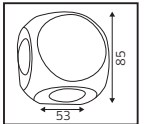

BOLERO

YENİ ÜRÜN

Model	Kod	Watt	Fiyat	Koli İçi	Lümen	Renk	Işık Rengi
BOLERO-6	076-076-0006	6 W	9,45 $	50	420 lm	SIYAH	4200K

63,5x33,0x28,5	3,8