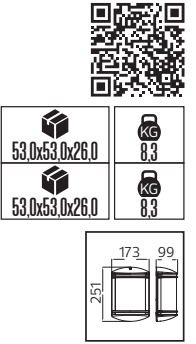

ORKİDE-1

Model	Kod	Watt	Fiyat	Koli İçi	Renk
ORKİDE-1	400-000-121	Max. 40W	217,00 TL	12	SİYAH
ORKİDE-1	400-001-121	Max. 40W	217,00 TL	12	GRİ

PLASTİK

ORKİDE-2

Model	Kod	Watt	Fiyat	Koli İçi	Renk
ORKİDE-2	400-000-122	Max. 40W	237,00 TL	8	SİYAH
ORKİDE-2	400-001-122	Max. 40W	237,00 TL	8	GRİ

PLASTİK

ORKİDE-3

Model	Kod	Watt	Fiyat	Koli İçi	Renk
ORKİDE-3	400-000-123	Max. 40W	203,00 TL	20	SİYAH
ORKİDE-3	400-001-123	Max. 40W	203,00 TL	20	GRİ

PLASTİK

ORKİDE-4

Model	Kod	Watt	Fiyat	Koli İçi	Renk
ORKİDE-4	400-000-124	Max. 40W	271,50 TL	15	SİYAH
ORKİDE-4	400-001-124	Max. 40W	271,50 TL	15	GRİ

PLASTİK

ORKİDE-4

Model	Kod	Watt	Fiyat	Koli İçi	Renk
ORKİDE-4	400-010-124	Max. 40W	634,00 TL	15	SİYAH
ORKİDE-4	400-011-124	Max. 40W	634,00 TL	15	GRİ

PLASTİK

SENSÖRLÜ