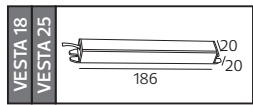

45,5x27,5x19,0	KG 5,4
45,5x27,5x19,0	KG 5,8
47,0x30,5x19,0	KG 5,9
47,0x33,5x19,0	KG 6,6
47,0x33,5x19,0	KG 8,0
47,0x42,0x19,0	KG 9,2

SLIM

İÇ MEKAN

VESTA

Model	Kod	Fiyat	Watt	28x35	50x50	Amper	Class	Koli İçi
VESTA 18	083-001-0018	7,71 \$	18 W	3.5m	1.2m	1.5A	II	120
VESTA 25	083-001-0025	10,85 \$	25 W	5m	1.7m	2A	II	120
VESTA 36	083-001-0036	15,15 \$	36 W	7m	2m	3A	II	78
VESTA 60	083-001-0060	23,43 \$	60 W	12m	4m	5A	II	78
VESTA 100	083-001-0100	33,51 \$	100 W	20m	6.5m	8.5A	I	28
VESTA 120	083-001-0120	34,50 \$	120 W	25m	8m	10A	I	28
VESTA 180	083-001-0180	41,88 \$	180 W	37m	12m	15A	I	22
VESTA 200	083-001-0200	51,44 \$	200 W	40m	13m	17A	I	15