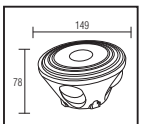

PLASTİK

BOLERO

YENİ ÜRÜN

Model	Kod	Watt	Fiyat	Koli İçi	Lümen	Renk	Işık Rengi
BOLERO-6	076-076-0006	6 W	9,45 \$	50	420 lm	SIYAH	4200K

63,5x33,0x28,5	3,8
----------------	-----

PLASTİK

CUBE

YENİ ÜRÜN