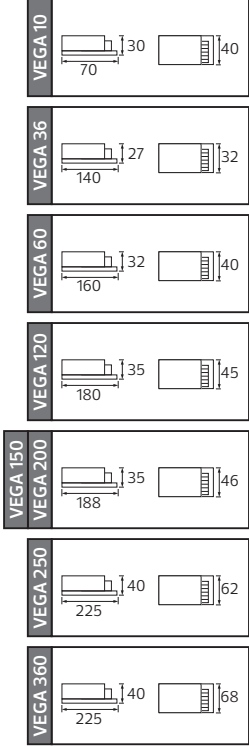

VEGA

Model	Kod	Fiyat	Watt	28x35	50x50	Amper	Koli İçi
VEGA 10	082-001-0010	4,61 $	10 W	2m	1m	0.8A	250
VEGA 36	082-001-0036	6,37 $	36 W	5m	1.5m	3A	100
VEGA 60	082-001-0060	8,16 $	60 W	10m	4m	5A	80
VEGA 120	082-001-0120	11,38 $	120 W	20m	8m	10A	40
VEGA 150	082-001-0150	13,31 $	150 W	30m	10m	12A	40
VEGA 200	082-001-0200	15,46 $	200 W	40m	13m	17A	40
VEGA 250	082-001-0250	17,92 $	250 W	50m	17m	20.8A	30
VEGA 360	082-001-0360	21,85 $	360 W	70m	24m	30A	30

42,5x34,5x49,5	KG 16,5
34,0x45,0x21,5	KG 13,5
29,0x46,0x34,0	KG 17,1
22,0x45,0x35,0	KG 11,0
45,0x29,0x25,5	KG 14,0
45,0x29,0x26,0	KG 18,0
49,0x24,0x25,0	KG 13,7
49,0x24,0x25,0	KG 15,7

İÇ MEKAN