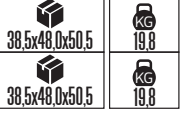

KAUÇUK TOPRAKLI ERKEK FİŞ

Model	Kod	Amper	Fiyat	Koli İçi	Renk
KAUÇUK TOPRAKLI ERKEK FİŞ	300-000-804	16A	42,04 TL	300	SİYAH
KAUÇUK TOPRAKLI ERKEK FİŞ	300-001-804	16A	48,35 TL	300	TURUNCU