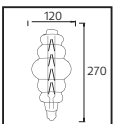

Model	Kod	Watt	Fiyat	Koli İçi	Lümen	Işık Rengi
ORIGAMI	001-053-0008	8 W	48,10 $	10	710 lm	2200K