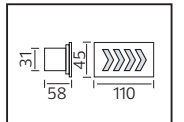

PERA

Model	Kod	Watt	Fiyat	Koli İçi	Lümen	Renk	Işık Rengi
PERA	079-023-0002	1.2 W	12,12 $	40	72 lm	MAT KROM	6400K