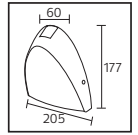

Model	Kod	Watt	Fiyat	Koli İçi	Lümen	Renk	Işık Rengi
SEGMENT	076-059-0024	24 W	21,00 $	20	1800 lm	SİYAH	3000K

DRAGON