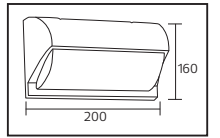

FOREX

YENİ ÜRÜN

Model	Kod	Watt	Fiyat	Koli İçi	Lümen	Renk	Işık Rengi
FOREX-10	076-098-0010	10 W	9,40 $	40	700 lm	SİYAH	4200K

PLASTİK

PALACE

YENİ ÜRÜN

Model	Kod	Watt	Fiyat	Koli İçi	Lümen	Renk	Işık Rengi
PALACE	076-081-0020	20 W	12,00 $	40	1400 lm	SİYAH	4200K

PLASTİK

MOZART

YENİ ÜRÜN

Model	Kod	Watt	Fiyat	Koli İçi	Lümen	Renk	Işık Rengi
MOZART-20	076-095-0020	20 W	12,47 $	40	1400 lm	SİYAH	4200K

PLASTİK

PIANO

YENİ ÜRÜN

Model	Kod	Watt	Fiyat	Koli İçi	Lümen	Renk	Işık Rengi
PIANO-15	076-096-0015	15 W	10,56 $	40	1050 lm	SİYAH	4200K

PLASTİK