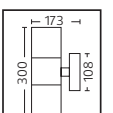

METAL

MANOLYA

Model	Kod	Watt	Fiyat	Koli İçi	Renk
MANOLYA-3	075-008-0003	Max. 2x60W	46,81 \$	12	SİYAH

47,5x57,0x33,0	KG 19,6
----------------	---------

METAL

IMPERIAL

Model	Kod	Watt	Fiyat	Koli İçi	Lümen	Renk	Işık Rengi
IMPERIAL-1	076-054-0007	7 W	85,66 \$	10	630 lm	SIYAH	4200K