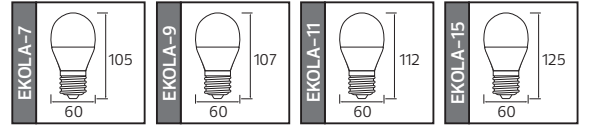

Fiyat listemizde QR KOD kullanarak ürünlerimiz hakkında web sitemizden daha detaylı bilgilere ulaşabilirsiniz

Made in **Türkiye**

LINEAR
CIRCUIT

EKOLA SERİSİ

YENİ ÜRÜN

F A G

Model	Kod	Watt	Fiyat	Koli İçi	Lümen	Işık Rengi	Boyutlar (mm)	Ağırlık (kg)
EKOLA-7	001-006-2007	7W	0,93 \$	100	850 lm	2700K / 6400K	58,0x29,0x22,0	4,05
EKOLA-9	001-006-2009	9W	0,98 \$	100	1000 lm	2700K / 6400K	62,0x32,0x23,0	4,25
EKOLA-11	001-006-2011	11W	1,10 \$	100	1150 lm	2700K / 6400K	62,0x32,0x25,0	4,40
EKOLA-15	001-006-2015	15W	1,17 \$	100	1500 lm	2700K / 6400K	62,0x32,0x27,0	4,52