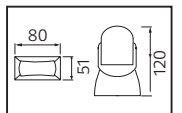

MEGANE

Model	Kod	Watt	Fiyat	Koli İçi	Renk
MEGANE	088-001-0008	Max. 1200W	14,40 $	50	BEYAZ