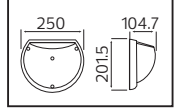

Made in **Türkiye**

HOROZ® **ELECTRIC**

E27 Nemliyer Armatürler

AQUA YARIMAY

Model	Kod	Watt	Fiyat	Koli İçi	Renk
AQUA YARIMAY	400-123-114	Max. 40 W	191,85 TL	20	SİYAH OPAL
AQUA YARIMAY	400-113-114	Max. 40 W	191,85 TL	20	BEYAZ OPAL

PLASTİK

AQUA DOLUNAY

Model	Kod	Watt	Fiyat	Koli İçi	Renk
AQUA DOLUNAY	400-123-115	Max. 40 W	207,60 TL	16	SİYAH OPAL
AQUA DOLUNAY	400-113-115	Max. 40 W	207,60 TL	16	BEYAZ OPAL

PLASTİK