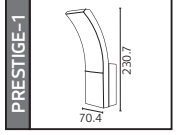

PRESTIGE-1

Model	Kod	Watt	Fiyat	Koli İçi	Lümen	Renk	Işık Rengi
PRESTIGE-1	076-053-0001	12 W	65,57 $	10	1250 lm	SİYAH	6400K

METAL

PRESTIGE SERİSİ

Model	Kod	Watt	Fiyat	Koli İçi	Lümen	Renk	Işık Rengi
PRESTIGE-2	076-053-0002	12 W	81,00 $	10	1250 lm	SİYAH	6400K
PRESTIGE-3	076-053-0003	12 W	108,00 $	10	1250 lm	SİYAH	6400K
PRESTIGE-4	076-053-0004	12 W	144,00 $	10	1250 lm	SİYAH	6400K

METAL