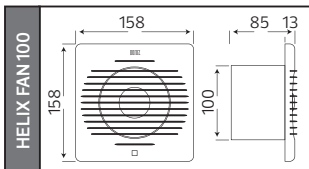

HELIX FAN 100 m³

Model	Kod	Watt	Fiyat	Koli İçi	Devir	Hava Akımı	Renk
FAN 100	500-000-004	12 W	341,85 TL	20	2450 rpm	100 m³/h	BEYAZ
FAN 100	500-040-004	12 W	397,10 TL	20	2450 rpm	100 m³/h	GÜMÜŞ
FAN 100	500-010-004	12 W	397,10 TL	20	2450 rpm	100 m³/h	FÜME
FAN 100	500-020-004	12 W	397,10 TL	20	2450 rpm	100 m³/h	KAYIN
FAN 100	500-030-004	12 W	397,10 TL	20	2450 rpm	100 m³/h	CEVİZ

32,0x46,0x32,0	KG 10,2
32,0x46,0x32,0	KG 10,2
32,0x46,0x32,0	KG 10,2
32,0x46,0x32,0	KG 10,2
32,0x46,0x32,0	KG 10,2

HELIX FAN 120 m³

Model	Kod	Watt	Fiyat	Koli İçi	Devir	Hava Akımı	Renk
FAN 120	500-000-005	15 W	356,81 TL	20	1900 rpm	120 m³/h	BEYAZ
FAN 120	500-040-005	15 W	413,10 TL	20	1900 rpm	120 m³/h	GÜMÜŞ
FAN 120	500-010-005	15 W	413,10 TL	20	1900 rpm	120 m³/h	FÜME
FAN 120	500-020-005	15 W	413,10 TL	20	1900 rpm	120 m³/h	KAYIN
FAN 120	500-030-005	15 W	413,10 TL	20	1900 rpm	120 m³/h	CEVİZ

36,0x46,0x36,0	KG 11,2
36,0x46,0x36,0	KG 11,2
36,0x46,0x36,0	KG 11,2
36,0x46,0x36,0	KG 11,2
36,0x46,0x36,0	KG 11,2

HELIX FAN 150 m³

Model	Kod	Watt	Fiyat	Koli İçi	Devir	Hava Akımı	Renk
FAN 150	500-000-006	20 W	446,73 TL	16	1350 rpm	150 m³/h	BEYAZ
FAN 150	500-040-006	20 W	514,29 TL	16	1350 rpm	150 m³/h	GÜMÜŞ
FAN 150	500-010-006	20 W	514,29 TL	16	1350 rpm	150 m³/h	FÜME
FAN 150	500-020-006	20 W	514,29 TL	16	1350 rpm	150 m³/h	KAYIN
FAN 150	500-030-006	20 W	514,29 TL	16	1350 rpm	150 m³/h	CEVİZ

44,0x42,5x42,5	KG 12,5
44,0x42,5x42,5	KG 12,5
44,0x42,5x42,5	KG 12,5
44,0x42,5x42,5	KG 12,5
44,0x42,5x42,5	KG 12,5

HELIX FAN 200 m³

Model	Kod	Watt	Fiyat	Koli İçi	Devir	Hava Akımı	Renk
FAN 200	500-000-008	40 W	887,65 TL	6	1000 rpm	200 m³/h	BEYAZ
FAN 200	500-040-008	40 W	990,00 TL	6	1000 rpm	200 m³/h	GÜMÜŞ
FAN 200	500-010-008	40 W	990,00 TL	6	1000 rpm	200 m³/h	FÜME
FAN 200	500-020-008	40 W	990,00 TL	6	1000 rpm	200 m³/h	KAYIN
FAN 200	500-030-008	40 W	990,00 TL	6	1000 rpm	200 m³/h	CEVİZ