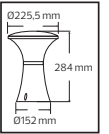

PRİZMA

Model	Kod	Watt	Fiyat	Koli İçi	Renk
PRİZMA	400-010-129	Max. 40W	344,95 TL	8	SİYAH
PRİZMA	400-020-129	Max. 40W	344,95 TL	8	BEYAZ

PLASTİK

PRİZMA 2

YENİ ÜRÜN

Model	Kod	Watt	Fiyat	Koli İçi	Renk
PRİZMA 2	400-010-144	Max. 40W	376,45 TL	8	SİYAH
PRİZMA 2	400-020-144	Max. 40W	376,45 TL	8	BEYAZ

PLASTİK

PAPATYA-1

Model	Kod	Watt	Fiyat	Koli İçi	Renk
PAPATYA-1	400-000-141	Max. 40W	275,64 TL	8	SİYAH
PAPATYA-1	400-001-141	Max. 40W	275,64 TL	8	GRİ

PLASTİK

PAPATYA-2

Model	Kod	Watt	Fiyat	Koli İçi	Renk
PAPATYA-2	400-000-142	Max. 40W	321,00 TL	6	SİYAH
PAPATYA-2	400-001-142	Max. 40W	321,00 TL	6	GRİ

PLASTİK