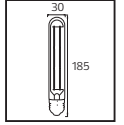

Model	Kod	Watt	Fiyat	Koli İçi	Lümen	Işık Rengi
RUSTIC TUBE-6	001-033-0006	6 W	5,10 $	100	540 lm	2200K

AMBER

RUSTIC TUBE