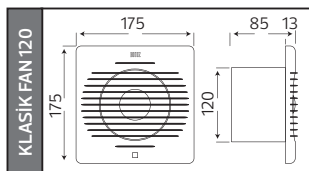

KLASİK FAN 200 m³

Model	Kod	Watt	Fiyat	Koli İçi	Devir	Hava Akımı	Renk
FAN 200	500-000-200	40 W	887,65 TL	6	1000 rpm	200 m³/h	BEYAZ
FAN 200	500-040-200	40 W	990,05 TL	6	1000 rpm	200 m³/h	GÜMÜŞ
FAN 200	500-010-200	40 W	990,05 TL	6	1000 rpm	200 m³/h	FÜME
FAN 200	500-020-200	40 W	990,05 TL	6	1000 rpm	200 m³/h	KAYIN
FAN 200	500-030-200	40 W	990,05 TL	6	1000 rpm	200 m³/h	CEVİZ

37,5x54,0x27,0	KG 10,2
37,5x54,0x27,0	KG 10,2
37,5x54,0x27,0	KG 10,2
37,5x54,0x27,0	KG 10,2
37,5x54,0x27,0	KG 10,2