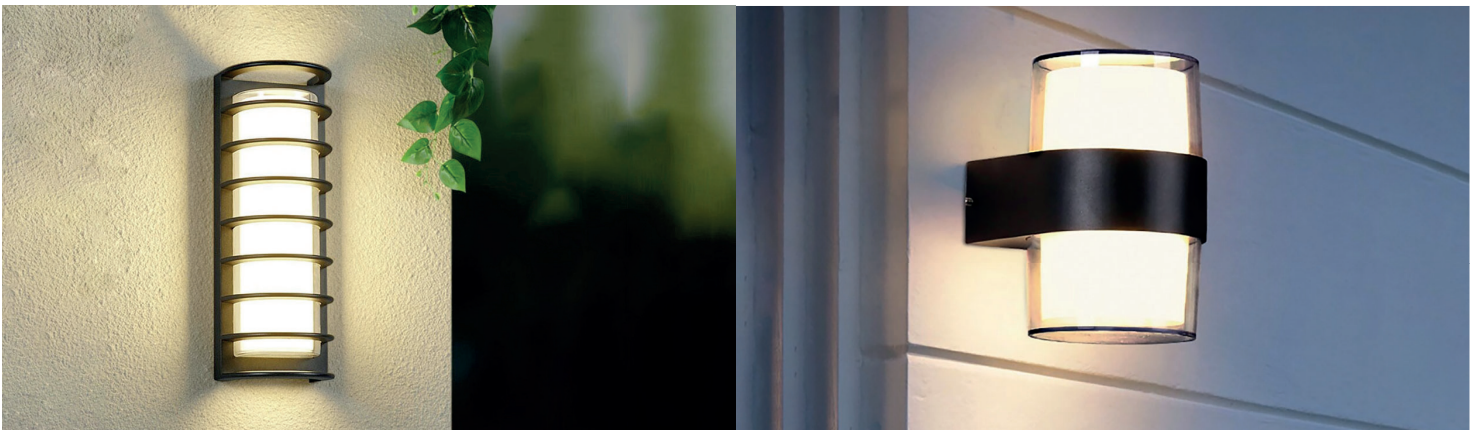

KING-10/S

YENİ ÜRÜN

Model	Kod	Watt	Fiyat	Koli İçi	Lümen	Renk	Işık Rengi
KING-10/S	076-082-0004	10 W	12,00 $	30	700 lm	SIYAH	4200K

PLASTİK