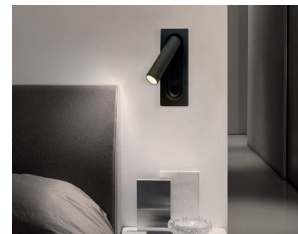

45,0x39,0x39,0	KG 11,6
45,0x39,0x39,0	KG 11,6

BELEK

YENİ ÜRÜN

Model	Kod	Watt	Fiyat	Koli İçi	Lümen	Renk	Işık Rengi
BELEK	029-009-0003	3 W	35,65 \$	40	100 lm	BEYAZ	4200K
BELEK	029-009-0003	3 W	35,65 \$	40	100 lm	SİYAH	4200K