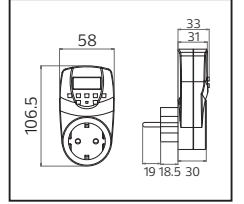

TIMER

Model	Kod	Watt	Fiyat	Program	Min. Zamanlama	Koli İçi
TIMER-2	108-002-0001	3500W	19,96 $	20 Açma-Kapama	1 Dakika	48

DİJİTAL

HAFTALIK