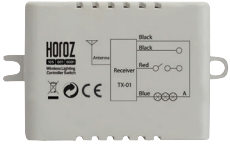

CONTROLLER-1

Model	Kod	Watt	Fiyat	Koli İçi	Renk
CONTROLLER-1	105-001-0001	1000 W	10,52 $	100	BEYAZ

1 KANAL

CONTROLLER-2

Model	Kod	Watt	Fiyat	Koli İçi	Renk
CONTROLLER-2	105-001-0002	2000 W	11,08 $	100	BEYAZ

2 KANAL

CONTROLLER-3

Model	Kod	Watt	Fiyat	Koli İçi	Renk
CONTROLLER-3	105-001-0003	3000 W	11,96 $	100	BEYAZ

3 KANAL

CONTROLLER-4

Model	Kod	Watt	Fiyat	Koli İçi	Renk
CONTROLLER-4	105-001-0004	4000 W	13,00 $	100	BEYAZ

4 KANAL