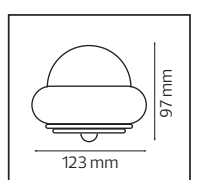

FORZA

YENİ ÜRÜN

Model	Kod	Watt	Fiyat	Koli İçi	Lümen	Renk	Işık Rengi
FORZA-10	076-097-0010	10 W	9,74 $	50	700 lm	SİYAH	4200K