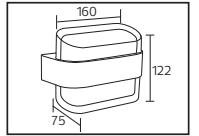

PLASTİK

OREO

YENİ ÜRÜN

Model	Kod	Watt	Fiyat	Koli İçi	Lümen	Renk	Işık Rengi
OREO-12	076-093-0010	12 W	12,97 \$	30	840 lm	SIYAH	4200K

PLASTİK

KING-10/R

YENİ ÜRÜN

Model	Kod	Watt	Fiyat	Koli İçi	Lümen	Renk	Işık Rengi
KING-10/R	076-082-0002	10 W	11,37 \$	30	700 lm	SIYAH	4200K