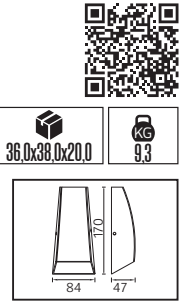

SALKIM

Model	Kod	Watt	Fiyat	Koli İçi	Lümen	Renk	Işık Rengi
SALKIM	076-008-0006	6 W	37,43 $	16	380 lm	SİYAH	4200K

METAL

SELVI

Model	Kod	Watt	Fiyat	Koli İçi	Lümen	Renk	Işık Rengi
SELVI	076-007-0006	6 W	32,70 $	24	380 lm	SİYAH	4200K

METAL

MAMBA

YENİ ÜRÜN

Model	Kod	Watt	Fiyat	Koli İçi	Renk
MAMBA	076-066-0001	Max. 2x35W	9,07 $	50	SİYAH

PLASTİK

MAMBA-SQ

YENİ ÜRÜN

Model	Kod	Watt	Fiyat	Koli İçi	Renk
MAMBA-SQ	076-067-0001	Max. 2x35W	9,19 $	50	SİYAH

PLASTİK

WINDSOR

YENİ ÜRÜN

Model	Kod	Watt	Fiyat	Koli İçi	Lümen	Renk	Işık Rengi
WINDSOR-6	076-051-0006	6 W	7,97 $	50	420 lm	SİYAH	4200K

PLASTİK