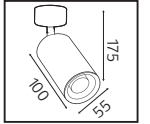

47,5x35,0x53,0	KG 21,0
47,5x35,0x53,0	KG 21,0

SIVAÜSTÜ

BASEL

Model	Kod	Watt	Fiyat	Koli İçi	Renk
BASEL	115-003-0001	Max. 50W	14,77 \$	50	SİYAH
BASEL	115-003-0001	Max. 50W	14,77 \$	50	BEYAZ

LOZAN

Model	Kod	Watt	Fiyat	Koli İçi	Renk
LOZAN	116-001-0001	Max. 50W	14,63 \$	50	SİYAH
LOZAN	116-001-0001	Max. 50W	14,63 \$	50	BEYAZ