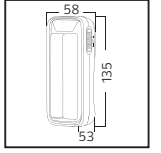

FORLAN

Model	Kod	Watt	Fiyat	Koli İçi	Lümen	Renk	Işık Rengi
FORLAN	084-023-0010	10 W	13,22 $	50	430 lm	BEYAZ	7000K-9000K