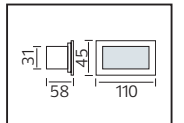

PERLE

Model	Kod	Watt	Fiyat	Koli İçi	Lümen	Renk	Işık Rengi
PERLE	079-021-0002	1.2 W	12,12 $	40	72 lm	MAT KROM	6400K