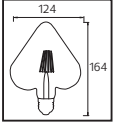

Model	Kod	Watt	Fiyat	Koli İçi	Lümen	Işık Rengi
RUSTIC HEART-6	001-032-0006	6 W	14,35 $	40	540 lm	2200K

AMBER

RUSTIC TWIST