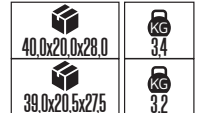

FILAMENT FLAME

Model	Kod	Watt	Fiyat	Koli İçi	Lümen	Işık Rengi
FILAMENT FLAME-4	001-014-0004	4 W	2,03 $	100	450 lm	3000K / 6400K
FILAMENT FLAME-6	001-014-0006	6 W	2,08 $	100	700 lm	3000K / 6400K