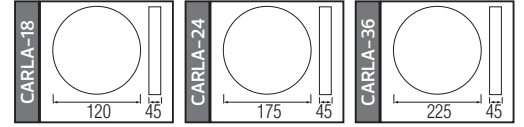

CARLA SERİSİ

Model	Kod	Watt	Fiyat	Koli İçi	Lümen	Renk	Işık Rengi
CARLA-18	016-058-0018	18 W	9,26 $	40	1800 lm	BEYAZ	3000K / 7000K
CARLA-24	016-058-0024	24 W	13,95 $	30	2500 lm	BEYAZ	3000K / 7000K
CARLA-36	016-058-0036	36 W	19,69 $	20	3820 lm	BEYAZ	3000K / 7000K

55,0x33,0x37,0	KG 6,7
56,4x55,0x30,0	KG 7,5
53,0x47,0x25,0	KG 8,8

CARLA/SQ SERİSİ

Model	Kod	Watt	Fiyat	Koli İçi	Lümen	Renk	Işık Rengi
CARLA/SQ-18	016-059-0018	18 W	9,88 $	40	1800 lm	BEYAZ	3000K / 7000K
CARLA/SQ-24	016-059-0024	24 W	15,00 $	30	2500 lm	BEYAZ	3000K / 7000K
CARLA/SQ-36	016-059-0036	36 W	23,53 $	20	3820 lm	BEYAZ	3000K / 7000K

54,0x27,0x28,0	KG 7,3
54,0x53,0x19,5	KG 8,6
53,0x47,0x25,0	KG 9,3