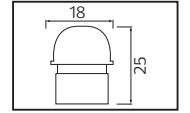

SMART

Model	Kod	Watt	Fiyat	Koli İçi	Renk
SMART	088-001-0005	Max. 1200W	10,89 $	50	BEYAZ