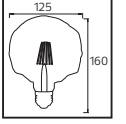

Model	Kod	Watt	Fiyat	Koli İçi	Lümen	Işık Rengi
RUSTIC CRYSTAL-6	001-036-0006	6 W	15,47 $	50	540 lm	2200K

AMBER

ELLIPTIC