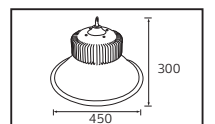

OLIMPOS

Model	Kod	Watt	Fiyat	Koli İçi	Lümen	Renk	Işık Rengi		
OLIMPOS-100	063-002-0100	100 W	80,10 $	6	9200 lm	KROM	4200K	49,0x49,0x49,0	KG 12,5