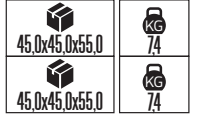

PRİZMA

Model	Kod	Watt	Fiyat	Koli İçi	Renk
PRİZMA	400-010-129	Max. 40W	344,95 TL	8	SİYAH
PRİZMA	400-020-129	Max. 40W	344,95 TL	8	BEYAZ

PLASTİK

PRİZMA 2

YENİ ÜRÜN

Model	Kod	Watt	Fiyat	Koli İçi	Renk
PRİZMA 2	400-010-144	Max. 40W	376,45 TL	8	SİYAH
PRİZMA 2	400-020-144	Max. 40W	376,45 TL	8	BEYAZ

PLASTİK

PAPATYA-1

Model	Kod	Watt	Fiyat	Koli İçi	Renk
PAPATYA-1	400-000-141	Max. 40W	275,64 TL	8	SİYAH
PAPATYA-1	400-001-141	Max. 40W	275,64 TL	8	GRİ

PLASTİK

PAPATYA-2

Model	Kod	Watt	Fiyat	Koli İçi	Renk
PAPATYA-2	400-000-142	Max. 40W	321,00 TL	6	SİYAH
PAPATYA-2	400-001-142	Max. 40W	321,00 TL	6	GRİ

PLASTİK