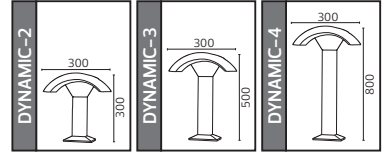

DYNAMIC-1

Model	Kod	Watt	Fiyat	Koli İçi	Lümen	Renk	Işık Rengi
DYNAMIC-1	076-058-0001	24 W	72.93 $	10	2670 lm	SIYAH	6400K

METAL

DYNAMIC SERİSİ

Model	Kod	Watt	Fiyat	Koli İçi	Lümen	Renk	Işık Rengi
DYNAMIC-2	076-058-0002	24 W	117.00 $	10	2670 lm	SIYAH	6400K
DYNAMIC-3	076-058-0003	24 W	141.44 $	4	2670 lm	SIYAH	6400K
DYNAMIC-4	076-058-0004	24 W	176.67 $	4	2670 lm	SIYAH	6400K

METAL