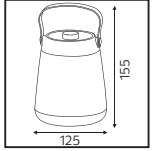

VERON

Model	Kod	Watt	Fiyat	Koli İçi	Lümen	Işık Rengi
VERON	084-037-0015	15 W	27,27 $	30	150/290/160 lm	3000K/4200K/6400K