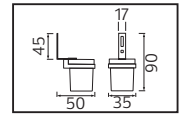

SMART

Model	Kod	Watt	Fiyat	Koli İçi	Renk
SMART	088-001-0005	Max. 1200W	10,89 \$	50	BEYAZ

POLO

Model	Kod	Watt	Fiyat	Koli İçi	Renk
POLO	088-001-0007	Max. 1200W	14,65 \$	100	BEYAZ

MICROWAVE

FLASH

Model	Kod	Watt	Fiyat	Amper	Koli İçi	Renk
FLASH	089-001-0001	Max. 1000W	5,00 \$	6A	200	BEYAZ