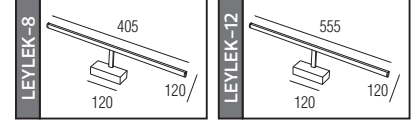

LEYLEK SERİSİ

Model	Kod	Watt	Fiyat	Koli İçi	Lümen	Renk	Işık Rengi
LEYLEK-8	040-016-0008	8 W	38,00 $	20	720 lm	KROM	4200K
LEYLEK-8	040-016-0008	8 W	36,20 $	20	720 lm	SİYAH	4200K
LEYLEK-12	040-016-0012	12 W	43,00 $	20	1200 lm	KROM	4200K
LEYLEK-12	040-016-0012	12 W	41,00 $	20	1200 lm	SİYAH	4200K

44,0x56,0x32,0	KG 6,4
44,0x56,0x32,0	KG 6,4
56,0x56,0x32,0	KG 8,8
56,0x56,0x32,0	KG 8,8

KANARYA SERİSİ

Model	Kod	Watt	Fiyat	Koli İçi	Lümen	Renk	Işık Rengi
KANARYA-8	040-012-0008	8 W	35,74 $	20	720 lm	KROM	4200K
KANARYA-8	040-012-0008	8 W	33,91 $	20	720 lm	SİYAH	4200K
KANARYA-12	040-012-0012	12 W	38,91 $	20	1200 lm	KROM	4200K
KANARYA-12	040-012-0012	12 W	37,18 $	20	1200 lm	SİYAH	4200K

44,0x56,0x31,5	KG 7,0
44,0x56,0x31,5	KG 7,0
56,0x59,0x31,5	KG 8,5
56,0x59,0x31,5	KG 8,5

ANKA SERİSİ

Model	Kod	Watt	Fiyat	Koli İçi	Lümen	Renk	Işık Rengi
ANKA-8	040-014-0008	8 W	42,30 $	20	720 lm	KROM	4200K
ANKA-8	040-014-0008	8 W	41,16 $	20	720 lm	SİYAH	4200K
ANKA-12	040-014-0012	12 W	49,26 $	20	1200 lm	KROM	4200K
ANKA-12	040-014-0012	12 W	48,00 $	20	1200 lm	SİYAH	4200K

43,5x62,0x36,5	KG 9,2
43,5x62,0x36,5	KG 9,2
58,5x62,0x36,5	KG 11,8
58,5x62,0x36,5	KG 11,8