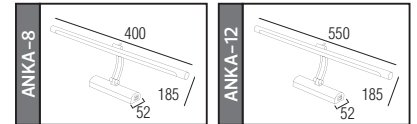

43,5x62,0x36,5	KG 9,2
43,5x62,0x36,5	KG 9,2
58,5x62,0x36,5	KG 11,8
58,5x62,0x36,5	KG 11,8

FLAMİNGO SERİSİ

Model	Kod	Watt	Fiyat	Koli İçi	Lümen	Renk	Işık Rengi
FLAMİNGO-4	040-001-0004	4 W	39,23 \$	20	360 lm	KROM	4200K
FLAMİNGO-6	040-001-0006	6 W	44,56 \$	20	520 lm	KROM	4200K