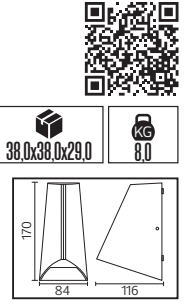

SALKIM

Model	Kod	Watt	Fiyat	Koli İçi	Lümen	Renk	Işık Rengi
SALKIM	076-008-0006	6 W	37,43 $	16	380 lm	SİYAH	4200K

METAL

SELVI

Model	Kod	Watt	Fiyat	Koli İçi	Lümen	Renk	Işık Rengi
SELVI	076-007-0006	6 W	32,70 $	24	380 lm	SİYAH	4200K

METAL

MAMBA

YENİ ÜRÜN

Model	Kod	Watt	Fiyat	Koli İçi	Renk
MAMBA	076-066-0001	Max. 2x35W	9,07 $	50	SİYAH

PLASTİK

MAMBA-SQ

YENİ ÜRÜN

Model	Kod	Watt	Fiyat	Koli İçi	Renk
MAMBA-SQ	076-067-0001	Max. 2x35W	9,19 $	50	SİYAH

PLASTİK

WINDSOR

YENİ ÜRÜN

Model	Kod	Watt	Fiyat	Koli İçi	Lümen	Renk	Işık Rengi
WINDSOR-6	076-051-0006	6 W	7,97 $	50	420 lm	SİYAH	4200K

PLASTİK