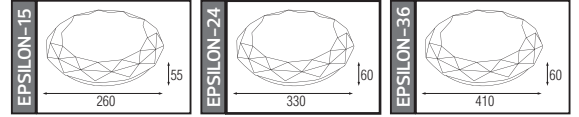

EPSILON SERİSİ

YENİ ÜRÜN

Model	Kod	Watt	Fiyat	Koli İçi	Lümen	Renk	Işık Rengi
EPSILON-15	027-004-0015	15 W	15,26 $	20	1125 lm	BEYAZ	6400K
EPSILON-24	027-004-0024	24 W	20,35 $	12	1800 lm	BEYAZ	6400K
EPSILON-36	027-004-0036	36 W	27,42 $	12	2700 lm	BEYAZ	6400K

45,0x56,0x36,0	KG 7,1
67,0x34,0x45,0	KG 6,9
76,0x38,0x48,0	KG 8,6