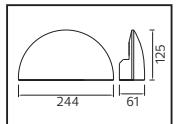

ARDIÇ

Model	Kod	Watt	Fiyat	Koli İçi	Lümen	Renk	Işık Rengi
ARDIÇ	076-003-0006	5,5 W	45,33 $	8	385 lm	SIYAH	4200K