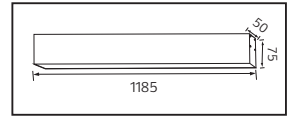

INNOVA SERİSİ

Model	Kod	Watt	Fiyat	Koli İçi	Lümen	Renk	Işık Rengi
INNOVA5-40	019-034-0040	40 W	75,86 $	10	4280 lm	BEYAZ	4000K
INNOVA5-40	019-034-0040	40 W	75,86 $	10	4280 lm	SİYAH	4000K

	29,0x127,5x19,5		18,6
	29,0x127,5x19,5		18,6