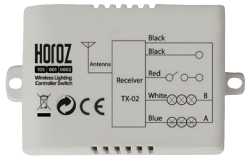

CONTROLLER-1

Model	Kod	Watt	Fiyat	Koli İçi	Renk
CONTROLLER-1	105-001-0001	1000 W	10,52 $	100	BEYAZ

1 KANAL

CONTROLLER-2

Model	Kod	Watt	Fiyat	Koli İçi	Renk
CONTROLLER-2	105-001-0002	2000 W	11,08 $	100	BEYAZ

2 KANAL

CONTROLLER-3

Model	Kod	Watt	Fiyat	Koli İçi	Renk
CONTROLLER-3	105-001-0003	3000 W	11,96 $	100	BEYAZ

3 KANAL

CONTROLLER-4

Model	Kod	Watt	Fiyat	Koli İçi	Renk
CONTROLLER-4	105-001-0004	4000 W	13,00 $	100	BEYAZ

4 KANAL