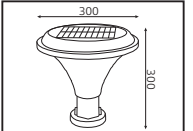

PLASTİK

SUNLUX-2

YENİ ÜRÜN

Model	Kod	Watt	Fiyat	Koli İçi	Lümen	Renk	Işık Rengi
SUNLUX-2	078-016-0003	50 W	68,58 \$	4	320 lm	SIYAH	6400K

63x32,5x63
KG 5,6

PLASTİK

SUNLUX

YENİ ÜRÜN