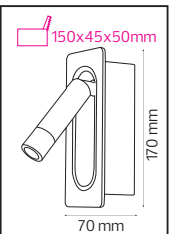

39,5x38,0x32,0	KG 4,3
39,5x38,0x32,0	KG 4,3