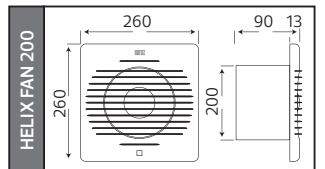

HELIX FAN 100 m³

Model	Kod	Watt	Fiyat	Koli İçi	Devir	Hava Akımı	Renk
FAN 100	500-000-004	12 W	341,85 TL	20	2450 rpm	100 m³/h	BEYAZ
FAN 100	500-040-004	12 W	397,10 TL	20	2450 rpm	100 m³/h	GÜMÜŞ
FAN 100	500-010-004	12 W	397,10 TL	20	2450 rpm	100 m³/h	FÜME
FAN 100	500-020-004	12 W	397,10 TL	20	2450 rpm	100 m³/h	KAYIN
FAN 100	500-030-004	12 W	397,10 TL	20	2450 rpm	100 m³/h	CEVİZ

32,0x46,0x32,0	KG 10,2
32,0x46,0x32,0	KG 10,2
32,0x46,0x32,0	KG 10,2
32,0x46,0x32,0	KG 10,2
32,0x46,0x32,0	KG 10,2

HELIX FAN 120 m³

Model	Kod	Watt	Fiyat	Koli İçi	Devir	Hava Akımı	Renk
FAN 120	500-000-005	15 W	356,81 TL	20	1900 rpm	120 m³/h	BEYAZ
FAN 120	500-040-005	15 W	413,10 TL	20	1900 rpm	120 m³/h	GÜMÜŞ
FAN 120	500-010-005	15 W	413,10 TL	20	1900 rpm	120 m³/h	FÜME
FAN 120	500-020-005	15 W	413,10 TL	20	1900 rpm	120 m³/h	KAYIN
FAN 120	500-030-005	15 W	413,10 TL	20	1900 rpm	120 m³/h	CEVİZ

36,0x46,0x36,0	KG 11,2
36,0x46,0x36,0	KG 11,2
36,0x46,0x36,0	KG 11,2
36,0x46,0x36,0	KG 11,2
36,0x46,0x36,0	KG 11,2

HELIX FAN 150 m³

Model	Kod	Watt	Fiyat	Koli İçi	Devir	Hava Akımı	Renk
FAN 150	500-000-006	20 W	446,73 TL	16	1350 rpm	150 m³/h	BEYAZ
FAN 150	500-040-006	20 W	514,29 TL	16	1350 rpm	150 m³/h	GÜMÜŞ
FAN 150	500-010-006	20 W	514,29 TL	16	1350 rpm	150 m³/h	FÜME
FAN 150	500-020-006	20 W	514,29 TL	16	1350 rpm	150 m³/h	KAYIN
FAN 150	500-030-006	20 W	514,29 TL	16	1350 rpm	150 m³/h	CEVİZ

44,0x42,5x42,5	KG 12,5
44,0x42,5x42,5	KG 12,5
44,0x42,5x42,5	KG 12,5
44,0x42,5x42,5	KG 12,5
44,0x42,5x42,5	KG 12,5

HELIX FAN 200 m³

Model	Kod	Watt	Fiyat	Koli İçi	Devir	Hava Akımı	Renk
FAN 200	500-000-008	40 W	887,65 TL	6	1000 rpm	200 m³/h	BEYAZ
FAN 200	500-040-008	40 W	990,00 TL	6	1000 rpm	200 m³/h	GÜMÜŞ
FAN 200	500-010-008	40 W	990,00 TL	6	1000 rpm	200 m³/h	FÜME
FAN 200	500-020-008	40 W	990,00 TL	6	1000 rpm	200 m³/h	KAYIN
FAN 200	500-030-008	40 W	990,00 TL	6	1000 rpm	200 m³/h	CEVİZ