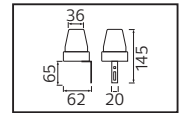

FLEX

Model	Kod	Watt	Fiyat	Amper	Koli İçi	Renk
FLEX	089-001-0002	Max. 1200W	6,69 $	10A	100	BEYAZ