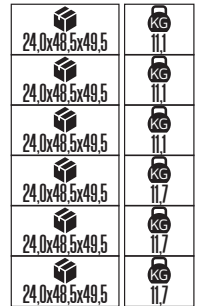

LILYA

Model	Kod	Watt	Fiyat	Koli İçi	Lümen	Renk	Işık Rengi
LILYA-5	016-009-0005	5 W	4,39 \$	100	335 lm	MAT KROM	2700K / 6400K
LILYA-5	016-009-0005	5 W	4,39 \$	100	335 lm	WHITE	2700K / 6400K

NORA SERİSİ

Model	Kod	Watt	Fiyat	Renk	Lümen	Koli İçi	Işık Rengi
NORA-5	016-053-0005	5 W	2,65 \$	BEYAZ	445 lm	200	2700K / 6400K
NORA-5	016-053-0005	5 W	2,70 \$	GÜMÜŞ	445 lm	200	2700K / 6400K
NORA-5	016-053-0005	5 W	2,70 \$	SİYAH	445 lm	200	2700K / 6400K
NORA-7	016-053-0007	7 W	2,90 \$	BEYAZ	630 lm	200	2700K / 6400K
NORA-7	016-053-0007	7 W	2,95 \$	GÜMÜŞ	630 lm	200	2700K / 6400K
NORA-7	016-053-0007	7 W	2,95 \$	SİYAH	630 lm	200	2700K / 6400K