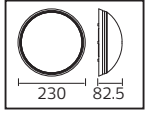

UFO YILDIZ

Model	Kod	Watt	Fiyat	Koli İçi	Renk
UFO YILDIZ	400-022-101	Max. 15 W	92,25 TL	40	BEYAZ
UFO YILDIZ	400-123-101	Max. 15 W	123,35 TL	40	GÜMÜŞ
UFO YILDIZ	400-124-101	Max. 15 W	123,35 TL	40	FÜME
UFO YILDIZ	400-125-101	Max. 15 W	123,35 TL	40	KAYIN
UFO YILDIZ	400-126-101	Max. 15 W	123,35 TL	40	CEVİZ