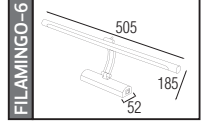

43,5x62,0x36,5	KG 9,2
43,5x62,0x36,5	KG 9,2
58,5x62,0x36,5	KG 11,8
58,5x62,0x36,5	KG 11,8

FLAMİNGO SERİSİ

Model	Kod	Watt	Fiyat	Koli İçi	Lümen	Renk	Işık Rengi
FLAMİNGO-4	040-001-0004	4 W	39,23 \$	20	360 lm	KROM	4200K
FLAMİNGO-6	040-001-0006	6 W	44,56 \$	20	520 lm	KROM	4200K