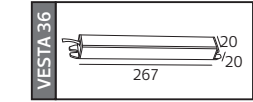

45,5x27,5x19,0	KG 5,4
45,5x27,5x19,0	KG 5,8
47,0x30,5x19,0	KG 5,9
47,0x33,5x19,0	KG 6,6
47,0x33,5x19,0	KG 8,0
47,0x42,0x19,0	KG 9,2

SLIM

İÇ MEKAN

VESTA

Model	Kod	Fiyat	Watt	28x35	50x50	Amper	Class	Koli İçi
VESTA 18	083-001-0018	7,71 \$	18 W	3.5m	1.2m	1.5A	II	120
VESTA 25	083-001-0025	10,85 \$	25 W	5m	1.7m	2A	II	120
VESTA 36	083-001-0036	15,15 \$	36 W	7m	2m	3A	II	78
VESTA 60	083-001-0060	23,43 \$	60 W	12m	4m	5A	II	78
VESTA 100	083-001-0100	33,51 \$	100 W	20m	6.5m	8.5A	I	28
VESTA 120	083-001-0120	34,50 \$	120 W	25m	8m	10A	I	28
VESTA 180	083-001-0180	41,88 \$	180 W	37m	12m	15A	I	22
VESTA 200	083-001-0200	51,44 \$	200 W	40m	13m	17A	I	15