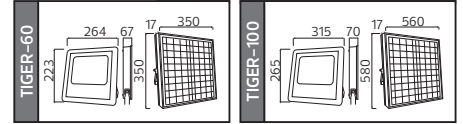

KATLANABİLİR

TIGER SERİSİ

Model	Kod	Watt	Fiyat	Koli İçi	Lümen	Renk	Işık Rengi
TIGER-60	068-012-0060	60 W	132,94 \$	5	1040 lm	SIYAH	6400K
TIGER-100	068-012-0100	100 W	208,16 \$	2	1500 lm	SIYAH	6400K

370x370x38.0	16.9 KG
380x605x15.0	10.6 KG