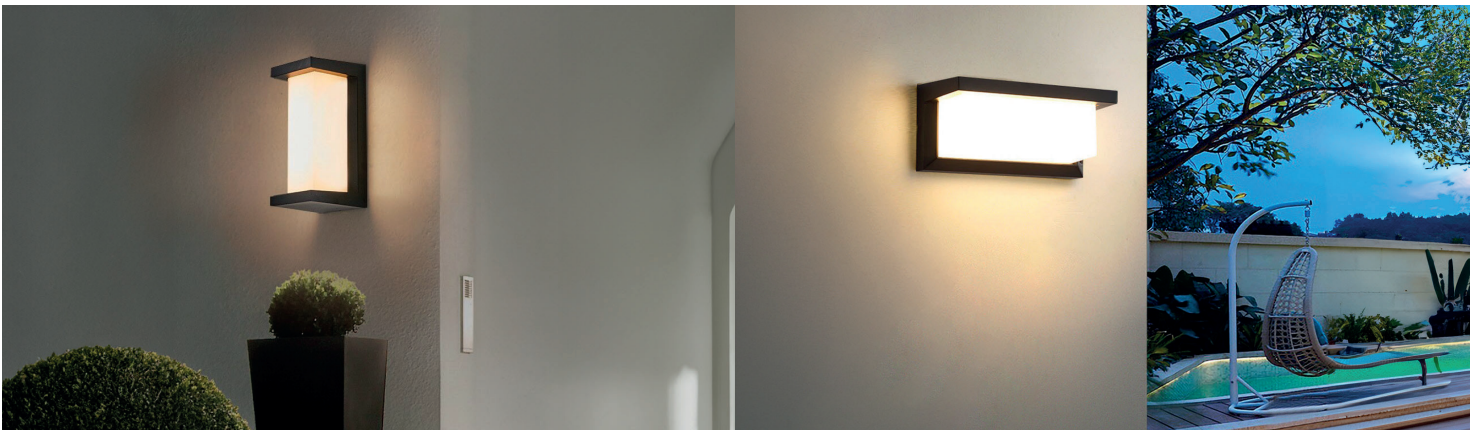

PLASTİK

PIANO

YENİ ÜRÜN

Model	Kod	Watt	Fiyat	Koli İçi	Lümen	Renk	Işık Rengi
PIANO-15	076-096-0015	15 W	10,56 \$	40	1050 lm	SİYAH	4200K

PLASTİK

SWEEP

YENİ ÜRÜN

Model	Kod	Watt	Fiyat	Koli İçi	Lümen	Renk	Işık Rengi
SWEEP	076-061-0024	24 W	10,10 \$	40	1680 lm	SIYAH	4200K