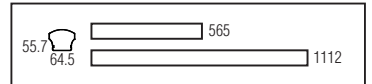

Made in **Türkiye**

PROLINE SERİSİ

Model	Kod	Watt	Fiyat	Koli İçi	Lümen	Renk	Işık Rengi
PROLINE-20	400-001-130	20 W	364,15 TL	10	2050 lm	BEYAZ	4200K
PROLINE-20	400-002-130	20 W	364,15 TL	10	2050 lm	BEYAZ	6400K
PROLINE-40	400-001-131	40 W	619,35 TL	10	4270 lm	BEYAZ	4200K
PROLINE-40	400-002-131	40 W	619,35 TL	10	4270 lm	BEYAZ	6400K

	60,0x31,0x16,5		3,4
	60,0x31,0x16,5		3,4
	116,0x31,0x16,5		6,1
	116,0x31,0x16,5		6,1