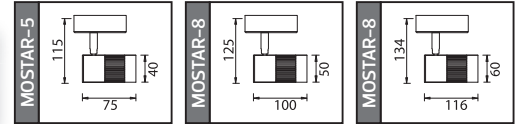

MILANO SERİSİ

Model	Kod	Watt	Fiyat	Koli İçi	Lümen	Renk	Işık Rengi
MILANO-5	018-008-0005	5 W	11,71 $	100	370 lm	SİYAH	3000K
MILANO-5	018-008-0005	5 W	11,71 $	100	370 lm	BEYAZ	3000K
MILANO-8	018-008-0008	8 W	14,00 $	50	600 lm	SİYAH	3000K
MILANO-8	018-008-0008	8 W	14,00 $	50	600 lm	BEYAZ	3000K

54,0x42,0x32,0	KG 12,5
54,0x42,0x32,0	KG 12,5
57,5x35,0x29,5	KG 13,5
57,5x35,0x29,5	KG 13,5

MOSTAR SERİSİ

Model	Kod	Watt	Fiyat	Koli İçi	Lümen	Renk	Işık Rengi
MOSTAR-5	017-003-0005	5 W	11,56 $	100	370 lm	SİYAH	3000K
MOSTAR-5	017-003-0005	5 W	11,56 $	100	370 lm	BEYAZ	3000K

47,5x35,0x53,0	KG 21,0
47,5x35,0x53,0	KG 21,0

SIVAÜSTÜ