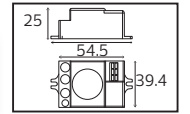

GOLF

Model	Kod	Watt	Fiyat	Koli İçi	Renk
GOLF	088-001-0004	Max. 1200W	14,08 $	100	BEYAZ

SMART

Model	Kod	Watt	Fiyat	Koli İçi	Renk
SMART	088-001-0005	Max. 1200W	10,89 $	50	BEYAZ

POLO

Model	Kod	Watt	Fiyat	Koli İçi	Renk
POLO	088-001-0007	Max. 1200W	14,65 $	100	BEYAZ

MICROWAVE

FLASH

Model	Kod	Watt	Fiyat	Amper	Koli İçi	Renk
FLASH	089-001-0001	Max. 1000W	5,00 $	6A	200	BEYAZ

FLEX

Model	Kod	Watt	Fiyat	Amper	Koli İçi	Renk
FLEX	089-001-0002	Max. 1200W	6,69 $	10A	100	BEYAZ

LUXOR

Model	Kod	Watt	Fiyat	Amper	Koli İçi	Renk
LUXOR	089-001-0003	Max. 2700W	9,78 $	25A	100	BEYAZ