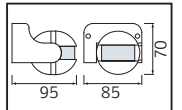

LINEA

Model	Kod	Watt	Fiyat	Koli İçi	Renk
LINEA	088-001-0003	Max. 1000W	11,52 $	50	BEYAZ
LINEA	088-001-0003	Max. 1000W	11,52 $	50	SİYAH