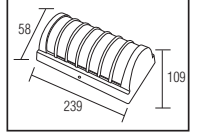

SWEEP

YENİ ÜRÜN

Model	Kod	Watt	Fiyat	Koli İçi	Lümen	Renk	Işık Rengi
SWEEP	076-061-0024	24 W	10,10 $	40	1680 lm	SIYAH	4200K

PLASTİK

OREO

YENİ ÜRÜN

Model	Kod	Watt	Fiyat	Koli İçi	Lümen	Renk	Işık Rengi
OREO-12	076-093-0010	12 W	12,97 $	30	840 lm	SIYAH	4200K

PLASTİK

KING-10/R

YENİ ÜRÜN

Model	Kod	Watt	Fiyat	Koli İçi	Lümen	Renk	Işık Rengi
KING-10/R	076-082-0002	10 W	11,37 $	30	700 lm	SIYAH	4200K

PLASTİK

KING-10/S

YENİ ÜRÜN

Model	Kod	Watt	Fiyat	Koli İçi	Lümen	Renk	Işık Rengi
KING-10/S	076-082-0004	10 W	12,00 $	30	700 lm	SIYAH	4200K

PLASTİK