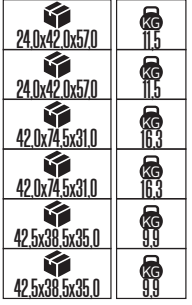

34,5x48,5x26,5	KG 10,3
34,5x48,5x26,5	KG 10,3

RAYLI

SIVAALTI

SIVAÜSTÜ

SANDRA SERİSİ

Model	Kod	Watt	Fiyat	Koli İçi	Lümen	Renk	Işık Rengi
SANDRA-5	016-043-0005	5 W	13,80 \$	50	430 lm	BEYAZ	4200K
SANDRA-5	016-043-0005	5 W	13,80 \$	50	430 lm	SİYAH	4200K
SANDRA-10	016-043-0010	10 W	17,94 \$	50	950 lm	BEYAZ	4200K
SANDRA-10	016-043-0010	10 W	17,94 \$	50	950 lm	SİYAH	4200K
SANDRA-15	016-043-0015	15 W	28,30 \$	20	1500 lm	BEYAZ	4200K
SANDRA-15	016-043-0015	15 W	28,30 \$	20	1500 lm	SİYAH	4200K