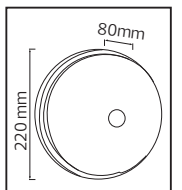

HECTOR

Model	Kod	Watt	Fiyat	Koli İçi	Lümen	Renk	Işık Rengi
HECTOR-10	071-012-0010	10 W	33,77 $	20	935 lm	BEYAZ	4200K

PLASTİK

SENSÖRLÜ

VESPER

Model	Kod	Watt	Fiyat	Koli İçi	Lümen	Renk	Işık Rengi
VESPER-15	071-013-0015	15 W	44,53 $	10	1500 lm	BEYAZ	4200K

PLASTİK

SENSÖRLÜ

Made in **Türkiye**

BOLKAR

YENİ ÜRÜN

Model	Kod	Watt	Fiyat	Koli İçi	Lümen	Renk	Işık Rengi
BOLKAR-20	071-014-0020	20 W	459,93 TL	20	2400 lm	BEYAZ/SİYAH	6400K

PLASTİK

SENSÖRLÜ