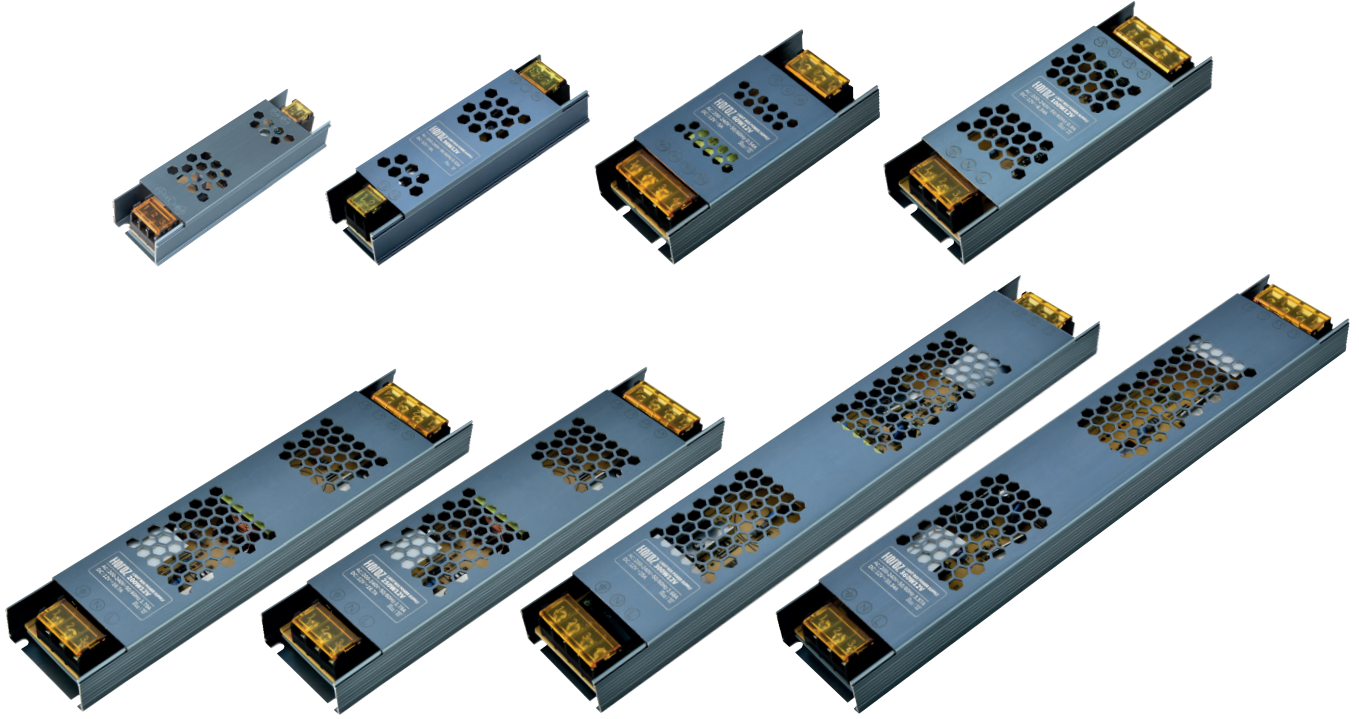

35,0x36,0x19,5

KG 7,1

35,0x36,0x19,5

KG 7,1

24V DC

İÇ MEKAN

VESPA 10	
VESPA 36	
VESPA 60	
VESPA 120	
VESPA 150	
VESPA 200	
VESPA 250	
VESPA 360	

VESPA		YENİ ÜRÜN					
Model	Kod	Fiyat	Watt	28x35	50x50	Amper	Koli İçi
VESPA 10	082-004-0010	4,39 \$	10 W	0.4m	0.2m	0.8A	120
VESPA 36	082-004-0036	4,75 \$	36 W	1.4m	0.7m	3A	120
VESPA 60	082-004-0060	5,98 \$	60 W	2.4m	1.2m	5A	150
VESPA 120	082-004-0120	7,97 \$	120 W	5m	2.5m	10A	120
VESPA 150	082-004-0150	9,57 \$	150 W	6m	3m	12A	100
VESPA 200	082-004-0200	10,38 \$	200 W	8m	4m	17A	78
VESPA 250	082-004-0250	11,20 \$	250 W	10m	5m	20.8A	60
VESPA 360	082-004-0360	13,18 \$	360 W	15m	7m	30A	60