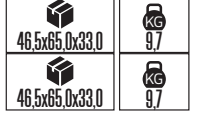

Made in **Türkiye**

HOROZ® **ELECTRIC**

E27 Nemliyer Armatürler

AQUA YARIMAY

Model	Kod	Watt	Fiyat	Koli İçi	Renk
AQUA YARIMAY	400-123-114	Max. 40 W	191,85 TL	20	SİYAH OPAL
AQUA YARIMAY	400-113-114	Max. 40 W	191,85 TL	20	BEYAZ OPAL

PLASTİK

AQUA DOLUNAY

Model	Kod	Watt	Fiyat	Koli İçi	Renk
AQUA DOLUNAY	400-123-115	Max. 40 W	207,60 TL	16	SİYAH OPAL
AQUA DOLUNAY	400-113-115	Max. 40 W	207,60 TL	16	BEYAZ OPAL

PLASTİK