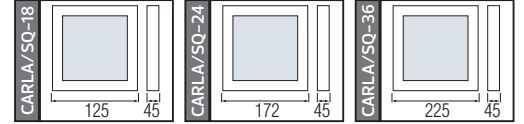

54,0x27,0x28,0	KG 7,3
54,0x53,0x19,5	KG 8,6
53,0x47,0x25,0	KG 9,3

SIENNA SERİSİ

Model	Kod	Watt	Fiyat	Koli İçi	Lümen	Renk	Işık Rengi
SIENNA-18	016-083-0018	18 W	7,00 \$	40	1850 lm	BEYAZ	3000K / 7000K
SIENNA-18	016-083-0018	18 W	7,00 \$	40	1850 lm	SİYAH	3000K / 7000K
SIENNA-24	016-083-0024	24 W	10,06 \$	30	2500 lm	BEYAZ	3000K / 7000K
SIENNA-24	016-083-0024	24 W	10,06 \$	30	2500 lm	SİYAH	3000K / 7000K
SIENNA-36	016-083-0036	36 W	16,10 \$	20	3960 lm	BEYAZ	3000K / 7000K
SIENNA-36	016-083-0036	36 W	16,10 \$	20	3960 lm	SİYAH	3000K / 7000K