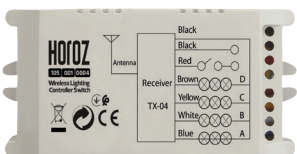

CONTROLLER-1

Model	Kod	Watt	Fiyat	Koli İçi	Renk
CONTROLLER-1	105-001-0001	1000 W	10,52 $	100	BEYAZ

1 KANAL

CONTROLLER-2

Model	Kod	Watt	Fiyat	Koli İçi	Renk
CONTROLLER-2	105-001-0002	2000 W	11,08 $	100	BEYAZ

2 KANAL

CONTROLLER-3

Model	Kod	Watt	Fiyat	Koli İçi	Renk
CONTROLLER-3	105-001-0003	3000 W	11,96 $	100	BEYAZ

3 KANAL

CONTROLLER-4

Model	Kod	Watt	Fiyat	Koli İçi	Renk
CONTROLLER-4	105-001-0004	4000 W	13,00 $	100	BEYAZ

4 KANAL