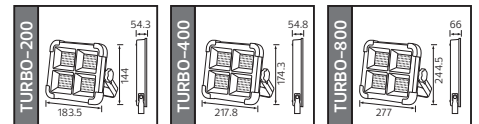

39.0x33.0x32.4	33.8 KG
4.9.3x35.8x40.7	4.4 KG
53.0x42.0x34.5	50.0 KG

SOLAR

COMPACT SERİSİ

Model	Kod	Watt	Fiyat	Koli İç	Lümen	Renk	Işık Rengi
COMPACT-20	074-010-0020	20 W	34,85 \$	10	230 lm	SİYAH	6400K
COMPACT-30	074-010-0030	30 W	41,81 \$	8	300 lm	SİYAH	6400K