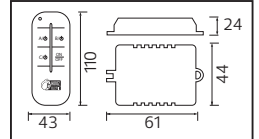

CONTROLLER-1

Model	Kod	Watt	Fiyat	Koli İçi	Renk
CONTROLLER-1	105-001-0001	1000 W	10,52 $	100	BEYAZ

1 KANAL

CONTROLLER-2

Model	Kod	Watt	Fiyat	Koli İçi	Renk
CONTROLLER-2	105-001-0002	2000 W	11,08 $	100	BEYAZ

2 KANAL

CONTROLLER-3

Model	Kod	Watt	Fiyat	Koli İçi	Renk
CONTROLLER-3	105-001-0003	3000 W	11,96 $	100	BEYAZ

3 KANAL

CONTROLLER-4

Model	Kod	Watt	Fiyat	Koli İçi	Renk
CONTROLLER-4	105-001-0004	4000 W	13,00 $	100	BEYAZ

4 KANAL