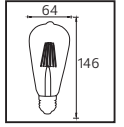

Model	Kod	Watt	Fiyat	Koli İçi	Lümen	Işık Rengi
RUSTIC VINTAGE-6	001-029-0006	6 W	4,85 $	100	540 lm	2200K

AMBER

RUSTIC GLOBE