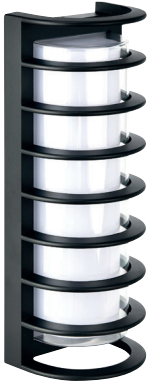

PLASTİK

PIANO

YENİ ÜRÜN

Model	Kod	Watt	Fiyat	Koli İçi	Lümen	Renk	Işık Rengi
PIANO-15	076-096-0015	15 W	10,56 \$	40	1050 lm	SİYAH	4200K

PLASTİK

SWEEP

YENİ ÜRÜN

Model	Kod	Watt	Fiyat	Koli İçi	Lümen	Renk	Işık Rengi
SWEEP	076-061-0024	24 W	10,10 \$	40	1680 lm	SIYAH	4200K