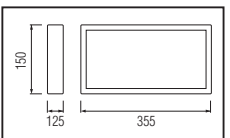

Model	Kod	Watt	Fiyat	Koli İçi	Lümen
ROBSON	084-020-0002	3 W	15,27 $	20	160 lm