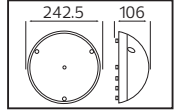

Made in **Türkiye**

HOROZ® **ELECTRIC**

E27 Nemliyer Armatürler

AQUA YARIMAY

Model	Kod	Watt	Fiyat	Koli İçi	Renk
AQUA YARIMAY	400-123-114	Max. 40 W	191,85 TL	20	SİYAH OPAL
AQUA YARIMAY	400-113-114	Max. 40 W	191,85 TL	20	BEYAZ OPAL

PLASTİK

AQUA DOLUNAY

Model	Kod	Watt	Fiyat	Koli İçi	Renk
AQUA DOLUNAY	400-123-115	Max. 40 W	207,60 TL	16	SİYAH OPAL
AQUA DOLUNAY	400-113-115	Max. 40 W	207,60 TL	16	BEYAZ OPAL

PLASTİK