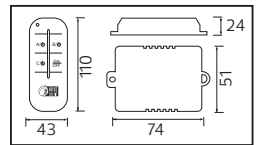

CONTROLLER-1

Model	Kod	Watt	Fiyat	Koli İçi	Renk
CONTROLLER-1	105-001-0001	1000 W	10,52 $	100	BEYAZ

1 KANAL

CONTROLLER-2

Model	Kod	Watt	Fiyat	Koli İçi	Renk
CONTROLLER-2	105-001-0002	2000 W	11,08 $	100	BEYAZ

2 KANAL

CONTROLLER-3

Model	Kod	Watt	Fiyat	Koli İçi	Renk
CONTROLLER-3	105-001-0003	3000 W	11,96 $	100	BEYAZ

3 KANAL

CONTROLLER-4

Model	Kod	Watt	Fiyat	Koli İçi	Renk
CONTROLLER-4	105-001-0004	4000 W	13,00 $	100	BEYAZ

4 KANAL