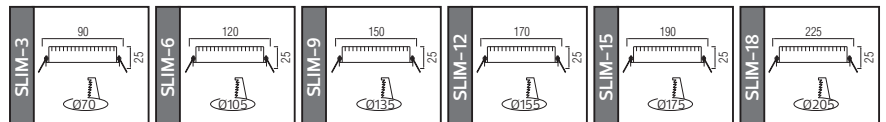

SLIM SERİSİ

Model	Kod	Watt	Fiyat	Koli İçi	Lümen	Renk	Işık Rengi
SLIM-3	056-003-0003	3 W	2,61 \$	120	260 lm	BEYAZ	2700K / 6400K
SLIM-6	056-003-0006	6 W	3,00 \$	120	510 lm	BEYAZ	2700K / 6400K
SLIM-9	056-003-0009	9 W	3,76 \$	120	850 lm	BEYAZ	2700K / 6400K
SLIM-12	056-003-0012	12 W	4,38 \$	80	1200 lm	BEYAZ	2700K / 6400K
SLIM-15	056-003-0015	15 W	5,43 \$	80	1500 lm	BEYAZ	2700K / 6400K
SLIM-18	056-003-0018	18 W	5,53 \$	80	1850 lm	BEYAZ	2700K / 6400K