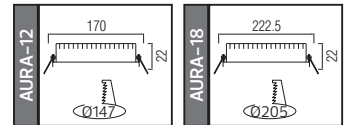

43.5x40.0x41.0	KG 7.4
43.5x40.0x41.0	KG 7.4
50.5x43.0x51.0	KG 10.2
50.5x43.0x51.0	KG 10.2

BACKLIGHT

ABS

STELLA SERİSİ

Model	Kod	Watt	Fiyat	Koli İçi	Lümen	Renk	Işık Rengi
STELLA-8	016-052-0008	8 W	3,52 \$	20	720 lm	BEYAZ	6400K
STELLA-16	016-052-0016	16 W	4,46 \$	20	1610 lm	BEYAZ	6400K
STELLA-20	016-052-0020	20 W	6,52 \$	20	2100 lm	BEYAZ	6400K