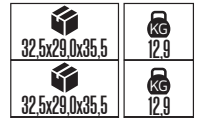

NATALIA

Model	Kod	Watt	Fiyat	Koli İçi	Lümen	Renk	Işık Rengi
NATALIA	016-001-0001	1W	5,23 $	100	60 lm	MAT KROM	6400K
NATALIA	016-001-0001	1W	5,23 $	100	45 lm	MAT KROM	KIRMIZI
NATALIA	016-001-0001	1W	5,23 $	100	55 lm	MAT KROM	YEŞİL