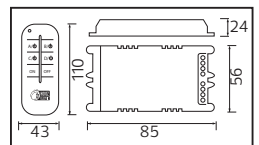

CONTROLLER-1

Model	Kod	Watt	Fiyat	Koli İçi	Renk
CONTROLLER-1	105-001-0001	1000 W	10,52 $	100	BEYAZ

1 KANAL

CONTROLLER-2

Model	Kod	Watt	Fiyat	Koli İçi	Renk
CONTROLLER-2	105-001-0002	2000 W	11,08 $	100	BEYAZ

2 KANAL

CONTROLLER-3

Model	Kod	Watt	Fiyat	Koli İçi	Renk
CONTROLLER-3	105-001-0003	3000 W	11,96 $	100	BEYAZ

3 KANAL

CONTROLLER-4

Model	Kod	Watt	Fiyat	Koli İçi	Renk
CONTROLLER-4	105-001-0004	4000 W	13,00 $	100	BEYAZ

4 KANAL