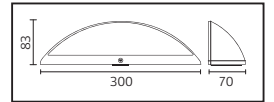

ZAKKUM

Model	Kod	Watt	Fiyat	Koli İçi	Lümen	Renk	Işık Rengi
ZAKKUM	076-005-0006	6 W	43,54 $	12	540 lm	SIYAH	4100K