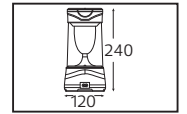

ROMARIO

Model	Kod	Watt	Fiyat	Koli İçi	Lümen	Renk	Işık Rengi
ROMARIO	084-022-0010	10 W	33,28 $	16	360 lm	BEYAZ	7000K-9000K