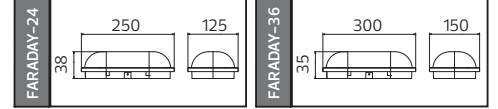

41,0x37,0x41,5	16,25
55,0x43,0x27,5	39,0

PLASTİK

NORTON

YENİ ÜRÜN

Model	Kod	Watt	Fiyat	Koli İçi	Lümen	Renk	Işık Rengi
NORTON-24	071-016-0024	24 W	10,37 \$	40	2400 lm	BEYAZ	3000K / 8000K
NORTON-36	071-016-0036	36 W	13,83 \$	30	3600 lm	BEYAZ	3000K / 8000K