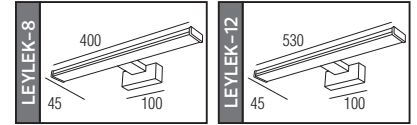

LEYLEK SERİSİ

Model	Kod	Watt	Fiyat	Koli İçi	Lümen	Renk	Işık Rengi
LEYLEK-8	040-016-0008	8 W	38,00 $	20	720 lm	KROM	4200K
LEYLEK-8	040-016-0008	8 W	36,20 $	20	720 lm	SİYAH	4200K
LEYLEK-12	040-016-0012	12 W	43,00 $	20	1200 lm	KROM	4200K
LEYLEK-12	040-016-0012	12 W	41,00 $	20	1200 lm	SİYAH	4200K

44,0x56,0x32,0	KG 6,4
44,0x56,0x32,0	KG 6,4
56,0x56,0x32,0	KG 8,8
56,0x56,0x32,0	KG 8,8

KANARYA SERİSİ

Model	Kod	Watt	Fiyat	Koli İçi	Lümen	Renk	Işık Rengi
KANARYA-8	040-012-0008	8 W	35,74 $	20	720 lm	KROM	4200K
KANARYA-8	040-012-0008	8 W	33,91 $	20	720 lm	SİYAH	4200K
KANARYA-12	040-012-0012	12 W	38,91 $	20	1200 lm	KROM	4200K
KANARYA-12	040-012-0012	12 W	37,18 $	20	1200 lm	SİYAH	4200K

44,0x56,0x31,5	KG 7,0
44,0x56,0x31,5	KG 7,0
56,0x59,0x31,5	KG 8,5
56,0x59,0x31,5	KG 8,5

ANKA SERİSİ

Model	Kod	Watt	Fiyat	Koli İçi	Lümen	Renk	Işık Rengi
ANKA-8	040-014-0008	8 W	42,30 $	20	720 lm	KROM	4200K
ANKA-8	040-014-0008	8 W	41,16 $	20	720 lm	SİYAH	4200K
ANKA-12	040-014-0012	12 W	49,26 $	20	1200 lm	KROM	4200K
ANKA-12	040-014-0012	12 W	48,00 $	20	1200 lm	SİYAH	4200K

43,5x62,0x36,5	KG 9,2
43,5x62,0x36,5	KG 9,2
58,5x62,0x36,5	KG 11,8
58,5x62,0x36,5	KG 11,8