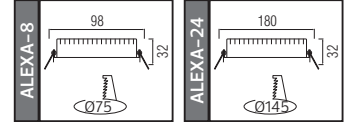

ALEXA SERİSİ

Model	Kod	Watt	Fiyat	Koli İçi	Lümen	Renk	Işık Rengi
ALEXA-8	016-048-0008	8 W	3,53 $	20	750 lm	BEYAZ	7000K
ALEXA-24	016-048-0024	24 W	6,92 $	20	2500 lm	BEYAZ	7000K