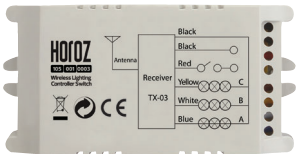

Model	Kod	Watt	Fiyat	Koli İçi	Renk
CONTROLLER-1	105-001-0001	1000 W	10,52 \$	100	BEYAZ

1 KANAL

CONTROLLER-2

Model	Kod	Watt	Fiyat	Koli İçi	Renk
CONTROLLER-2	105-001-0002	2000 W	11,08 \$	100	BEYAZ

2 KANAL

CONTROLLER-3