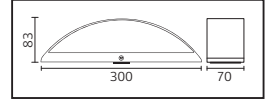

MEŞE

Model	Kod	Watt	Fiyat	Koli İçi	Lümen	Renk	Işık Rengi
MEŞE	076-004-0012	12 W	63,18 $	12	1250 lm	SIYAH	4100K