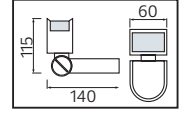

GOLF

Model	Kod	Watt	Fiyat	Koli İçi	Renk
GOLF	088-001-0004	Max. 1200W	14,08 $	100	BEYAZ