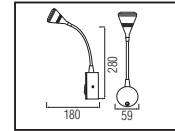

45,0x39,0x39,0	KG 11,6
45,0x39,0x39,0	KG 11,6