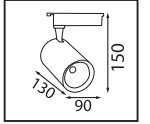

BASRA SERİSİ

Model	Kod	Watt	Fiyat	Koli İçi	Lümen	Renk	Işık Rengi
BASRA-30	018-028-0030	30 W	12,79 $	40	2400 lm	SİYAH	3000K / 6400K
BASRA-30	018-028-0030	30 W	12,79 $	40	2400 lm	BEYAZ	3000K / 6400K