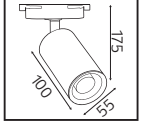

47,5x35,0x53,0	KG 21,0
47,5x35,0x53,0	KG 21,0

SIVAÜSTÜ

BASEL

Model	Kod	Watt	Fiyat	Koli İçi	Renk
BASEL	115-003-0001	Max. 50W	14,77 \$	50	SİYAH
BASEL	115-003-0001	Max. 50W	14,77 \$	50	BEYAZ

LOZAN

Model	Kod	Watt	Fiyat	Koli İçi	Renk
LOZAN	116-001-0001	Max. 50W	14,63 \$	50	SİYAH
LOZAN	116-001-0001	Max. 50W	14,63 \$	50	BEYAZ