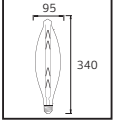

Model	Kod	Watt	Fiyat	Koli İçi	Lümen	Işık Rengi
ELLIPTIC	001-054-0008	8 W	42,05 $	8	710 lm	2200K

AMBER

TOLEDO