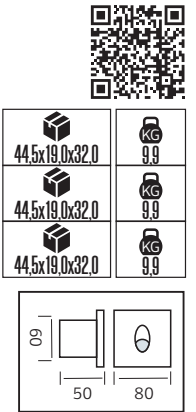

ZÜMRÜT

Model	Kod	Watt	Fiyat	Koli İçi	Lümen	Renk	Işık Rengi
ZÜMRÜT	079-001-0003	3 W	14,37 $	50	50 lm	SİYAH	4000K
ZÜMRÜT	079-001-0003	3 W	14,37 $	50	50 lm	BEYAZ	4000K
ZÜMRÜT	079-001-0003	3 W	14,37 $	50	50 lm	MAT KROM	4000K