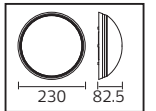

UFO ZAGREP

Model	Kod	Watt	Fiyat	Koli İçi	Renk
UFO ZAGREP	400-003-101	Max. 15 W	92,25 TL	40	BEYAZ
UFO ZAGREP	400-203-101	Max. 15 W	123,35 TL	40	GÜMÜŞ
UFO ZAGREP	400-213-101	Max. 15 W	123,35 TL	40	FÜME
UFO ZAGREP	400-223-101	Max. 15 W	123,35 TL	40	KAYIN
UFO ZAGREP	400-233-101	Max. 15 W	123,35 TL	40	CEVİZ