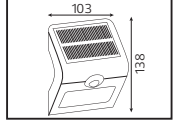

72,5x22,5x41,0
KG 12,2

PLASTİK

MAVİ ARKA IŞIK

Normal Çalışma Hareket Algılamınca

SENSÖRLÜ

SOLAR

SIRIUS

Model	Kod	Watt	Fiyat	Koli İçi	Lümen	Renk	Işık Rengi
SIRIUS-2	078-012-0002	2 W	33,98 \$	20	240 lm	SIYAH	4000K