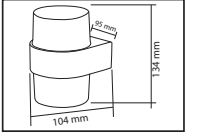

SWEEP

YENİ ÜRÜN

Model	Kod	Watt	Fiyat	Koli İçi	Lümen	Renk	Işık Rengi
SWEEP	076-061-0024	24 W	10,10 $	40	1680 lm	SIYAH	4200K

PLASTİK

OREO

YENİ ÜRÜN

Model	Kod	Watt	Fiyat	Koli İçi	Lümen	Renk	Işık Rengi
OREO-12	076-093-0010	12 W	12,97 $	30	840 lm	SIYAH	4200K

PLASTİK

KING-10/R

YENİ ÜRÜN

Model	Kod	Watt	Fiyat	Koli İçi	Lümen	Renk	Işık Rengi
KING-10/R	076-082-0002	10 W	11,37 $	30	700 lm	SIYAH	4200K

PLASTİK

KING-10/S

YENİ ÜRÜN

Model	Kod	Watt	Fiyat	Koli İçi	Lümen	Renk	Işık Rengi
KING-10/S	076-082-0004	10 W	12,00 $	30	700 lm	SIYAH	4200K

PLASTİK