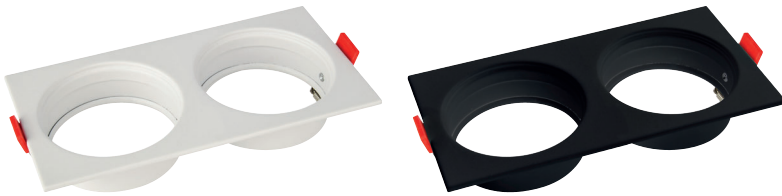

MODUL-5

MODUL-9

RECESSED					YENİ ÜRÜN	
Model	Kod	Fiyat	Renk	Koli İçi		
RECESSED-R	015-042-0001	1,16 \$	BEYAZ/SİYAH	100		
RECESSED-SQ1	015-043-0001	2,00 \$	BEYAZ/SİYAH	100		

RECESSED-R

RECESSED-SQ1

RECESSED					YENİ ÜRÜN	
Model	Kod	Fiyat	Renk	Koli İçi		
RECESSED-SQ2	015-043-0002	3,60 \$	BEYAZ	100		
RECESSED-SQ2	015-043-0002	3,60 \$	SİYAH	100		