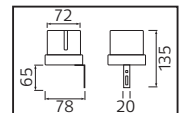

LUXOR

Model	Kod	Watt	Fiyat	Amper	Koli İçi	Renk
LUXOR	089-001-0003	Max. 2700W	9,78 $	25A	100	BEYAZ