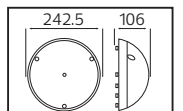

43,0x49,5x49,5	8,9
43,0x49,5x49,5	8,9
43,0x49,5x49,5	8,9
43,0x49,5x49,5	8,9

PLASTİK

Made in **Türkiye**

HOROZ® **ELECTRIC**

E27 Nemliyer Armatürler

AQUA YARIMAY

Model	Kod	Watt	Fiyat	Koli İçi	Renk
AQUA YARIMAY	400-123-114	Max. 40 W	191,85 TL	20	SİYAH OPAL
AQUA YARIMAY	400-113-114	Max. 40 W	191,85 TL	20	BEYAZ OPAL