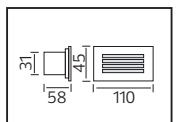

AMBER

Model	Kod	Watt	Fiyat	Koli İçi	Lümen	Renk	Işık Rengi
AMBER	079-022-0002	1.2 W	12,12 $	40	72 lm	MAT KROM	6400K