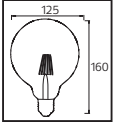

Model	Kod	Watt	Fiyat	Koli İçi	Lümen	Işık Rengi
RUSTIC MERIDIAN-6	001-037-0006	6 W	14,94 $	50	540 lm	2200K

AMBER

RUSTIC DIAMOND