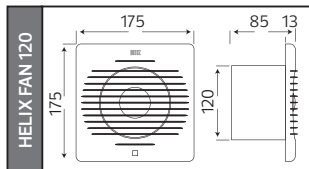

HELIX FAN 100 m³

Model	Kod	Watt	Fiyat	Koli İçi	Devir	Hava Akımı	Renk
FAN 100	500-000-004	12 W	341,85 TL	20	2450 rpm	100 m³/h	BEYAZ
FAN 100	500-040-004	12 W	397,10 TL	20	2450 rpm	100 m³/h	GÜMÜŞ
FAN 100	500-010-004	12 W	397,10 TL	20	2450 rpm	100 m³/h	FÜME
FAN 100	500-020-004	12 W	397,10 TL	20	2450 rpm	100 m³/h	KAYIN
FAN 100	500-030-004	12 W	397,10 TL	20	2450 rpm	100 m³/h	CEVİZ

32,0x46,0x32,0	KG 10,2
32,0x46,0x32,0	KG 10,2
32,0x46,0x32,0	KG 10,2
32,0x46,0x32,0	KG 10,2
32,0x46,0x32,0	KG 10,2

HELIX FAN 120 m³

Model	Kod	Watt	Fiyat	Koli İçi	Devir	Hava Akımı	Renk
FAN 120	500-000-005	15 W	356,81 TL	20	1900 rpm	120 m³/h	BEYAZ
FAN 120	500-040-005	15 W	413,10 TL	20	1900 rpm	120 m³/h	GÜMÜŞ
FAN 120	500-010-005	15 W	413,10 TL	20	1900 rpm	120 m³/h	FÜME
FAN 120	500-020-005	15 W	413,10 TL	20	1900 rpm	120 m³/h	KAYIN
FAN 120	500-030-005	15 W	413,10 TL	20	1900 rpm	120 m³/h	CEVİZ

36,0x46,0x36,0	KG 11,2
36,0x46,0x36,0	KG 11,2
36,0x46,0x36,0	KG 11,2
36,0x46,0x36,0	KG 11,2
36,0x46,0x36,0	KG 11,2

HELIX FAN 150 m³

Model	Kod	Watt	Fiyat	Koli İçi	Devir	Hava Akımı	Renk
FAN 150	500-000-006	20 W	446,73 TL	16	1350 rpm	150 m³/h	BEYAZ
FAN 150	500-040-006	20 W	514,29 TL	16	1350 rpm	150 m³/h	GÜMÜŞ
FAN 150	500-010-006	20 W	514,29 TL	16	1350 rpm	150 m³/h	FÜME
FAN 150	500-020-006	20 W	514,29 TL	16	1350 rpm	150 m³/h	KAYIN
FAN 150	500-030-006	20 W	514,29 TL	16	1350 rpm	150 m³/h	CEVİZ

44,0x42,5x42,5	KG 12,5
44,0x42,5x42,5	KG 12,5
44,0x42,5x42,5	KG 12,5
44,0x42,5x42,5	KG 12,5
44,0x42,5x42,5	KG 12,5

HELIX FAN 200 m³

Model	Kod	Watt	Fiyat	Koli İçi	Devir	Hava Akımı	Renk
FAN 200	500-000-008	40 W	887,65 TL	6	1000 rpm	200 m³/h	BEYAZ
FAN 200	500-040-008	40 W	990,00 TL	6	1000 rpm	200 m³/h	GÜMÜŞ
FAN 200	500-010-008	40 W	990,00 TL	6	1000 rpm	200 m³/h	FÜME
FAN 200	500-020-008	40 W	990,00 TL	6	1000 rpm	200 m³/h	KAYIN
FAN 200	500-030-008	40 W	990,00 TL	6	1000 rpm	200 m³/h	CEVİZ