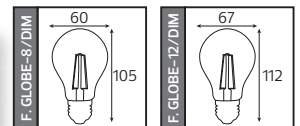

Model	Kod	Watt	Fiyat	Koli İçi	Lümen	Işık Rengi	Boyutlar (mm)	Ağırlık (kg)
FILAMENT GLOBE-8/DİM	001-015-1008	8 W	5,88 $	100	900 lm	3000K / 6400K	33,0x64,0x24,5	3,4
FILAMENT GLOBE-12/DİM	001-015-1012	12 W	9,23 $	100	1540 lm	3000K / 6400K	36,5x76,5x26,0	7,2