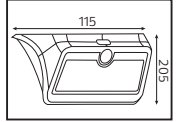

MARATHON

YENİ ÜRÜN

Model	Kod	Watt	Fiyat	Koli İçi	Lümen	Renk	Işık Rengi
MARATHON-10	076-100-0010	10 W	15,00 $	50	700 lm	SIYAH	4200K

38,5x33,5x34,5
KG 5