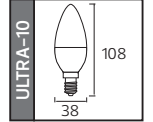

3 Mod

ALEV AMPUL

ULTRA SERİSİ

Model	Kod	Watt	Fiyat	Koli İçi	Lümen	Işık Rengi
ULTRA-6	001-003-0006	6 W	1,05 \$	100	510 lm	4200K / 6400K
ULTRA-8	001-003-0008	8 W	1,22 \$	100	800 lm	4200K / 6400K
ULTRA-10	001-003-0010	10 W	1,57 \$	100	1000 lm	4200K / 6400K