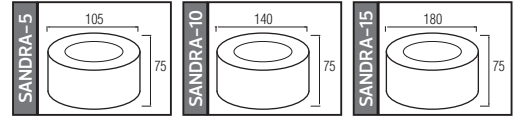

34,5x48,5x26,5	KG 10,3
34,5x48,5x26,5	KG 10,3

RAYLI

SIVAALTI

SIVAÜSTÜ

SANDRA SERİSİ

Model	Kod	Watt	Fiyat	Koli İçi	Lümen	Renk	Işık Rengi
SANDRA-5	016-043-0005	5 W	13,80 \$	50	430 lm	BEYAZ	4200K
SANDRA-5	016-043-0005	5 W	13,80 \$	50	430 lm	SİYAH	4200K
SANDRA-10	016-043-0010	10 W	17,94 \$	50	950 lm	BEYAZ	4200K
SANDRA-10	016-043-0010	10 W	17,94 \$	50	950 lm	SİYAH	4200K
SANDRA-15	016-043-0015	15 W	28,30 \$	20	1500 lm	BEYAZ	4200K
SANDRA-15	016-043-0015	15 W	28,30 \$	20	1500 lm	SİYAH	4200K