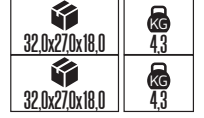

Model	Kod	Watt	Fiyat	Koli İçi	Renk
MAXWELL	021-012-0001	Max. 60W	31,67 \$	8	SİYAH

KATLANABİLİR

NOBEL

Model	Kod	Watt	Fiyat	Koli İçi	Renk
NOBEL	021-013-0001	Max. 60W	38,82 \$	8	SİYAH

KATLANABİLİR

MONICA

Model	Kod	Watt	Fiyat	Koli İçi	Lümen	Renk	Işık Rengi
MONICA	016-003-0001	1W	3,51 \$	100	80 lm	SİYAH	4200K
MONICA	016-003-0001	1W	3,51 \$	100	80 lm	MAT KROM	4200K