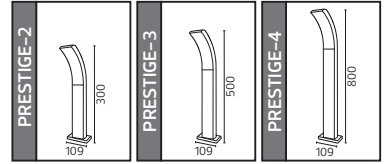

METAL

PALMERA/S SERİSİ

Model	Kod	Watt	Fiyat	Koli İçi	Renk	Boyutlar (mm)	Ağırlık (kg)
PALMERA/S1	075-017-0001	Max. 60W	51,66 \$	10	SİYAH	53,0x22,0x38,0	9,6
PALMERA/S2	075-017-0002	Max. 60W	62,50 \$	10	SİYAH	44,0x30,0x33,0	10,5
PALMERA/S3	075-017-0003	Max. 60W	85,63 \$	10	SİYAH	44,0x30,0x53,0	14,5
PALMERA/S4	075-017-0004	Max. 60W	120,28 \$	6	SİYAH	44,0x30,0x83,0	12,0