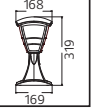

YONCA-1

Model	Kod	Watt	Fiyat	Koli İçi	Renk
YONCA-1	400-010-132	Max. 40W	221,00 TL	18	SİYAH
YONCA-1	400-020-132	Max. 40W	221,00 TL	18	BEYAZ

PLASTİK

YONCA-2

Model	Kod	Watt	Fiyat	Koli İçi	Renk
YONCA-2	400-010-133	Max. 40W	221,00 TL	18	SİYAH
YONCA-2	400-020-133	Max. 40W	221,00 TL	18	BEYAZ

PLASTİK