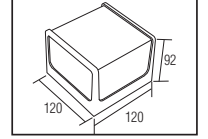

Model	Kod	Watt	Fiyat	Koli İçi	Lümen	Renk	Işık Rengi
CUBE	076-068-0008	8 W	22,00 $	20	770 lm	SİYAH	4200K