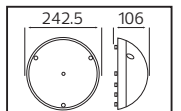

PLASTİK

SENSÖRLÜ