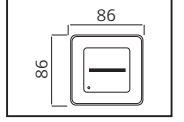

RUBY

Model	Kod	Watt	Fiyat	Koli İçi	Lümen	Renk	Işık Rengi
RUBY	079-028-0002	2 W	12,55 $	100	50 lm	BEYAZ	4000K

SENSÖRLÜ

QUARTZ

Model	Kod	Watt	Fiyat	Koli İçi	Lümen	Renk	Işık Rengi
QUARTZ	079-027-0002	2 W	12,55 $	100	50 lm	BEYAZ	4000K

SENSÖRLÜ

DIAMOND

Model	Kod	Watt	Fiyat	Koli İçi	Lümen	Renk	Işık Rengi
DIAMOND	079-026-0002	2 W	12,22 $	100	50 lm	BEYAZ	4000K

SENSÖRLÜ

PERLE

Model	Kod	Watt	Fiyat	Koli İçi	Lümen	Renk	Işık Rengi
PERLE	079-021-0002	1.2 W	12,12 $	40	72 lm	MAT KROM	6400K

PERA

Model	Kod	Watt	Fiyat	Koli İçi	Lümen	Renk	Işık Rengi
PERA	079-023-0002	1.2 W	12,12 $	40	72 lm	MAT KROM	6400K

AMBER

Model	Kod	Watt	Fiyat	Koli İçi	Lümen	Renk	Işık Rengi
AMBER	079-022-0002	1.2 W	12,12 $	40	72 lm	MAT KROM	6400K