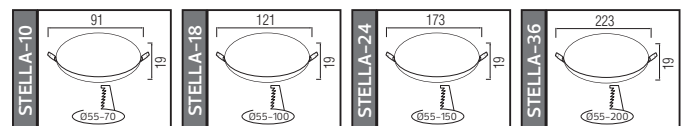

STELLA SERİSİ

Model	Kod	Watt	Fiyat	Koli İçi	Lümen	Renk	Işık Rengi
STELLA-8	016-052-0008	8 W	3,52 $	20	720 lm	BEYAZ	6400K
STELLA-16	016-052-0016	16 W	4,46 $	20	1610 lm	BEYAZ	6400K
STELLA-20	016-052-0020	20 W	6,52 $	20	2100 lm	BEYAZ	6400K

20,0x20,0x23,0	KG 2,3
27,5x22,0x27,0	KG 3,3
50,0x38,5x19,5	KG 5,3

ÇERÇEVESİZ

RAYLI

STELLA SERİSİ

Model	Kod	Watt	Fiyat	Koli İçi	Lümen	Renk	Işık Rengi
STELLA-10	016-052-0010	10 W	4,72 $	20	935 lm	BEYAZ	6400K
STELLA-18	016-052-0018	18 W	6,50 $	20	1800 lm	BEYAZ	6400K
STELLA-24	016-052-0024	24 W	8,47 $	20	2500 lm	BEYAZ	6400K
STELLA-36	016-052-0036	36 W	11,15 $	20	3820 lm	BEYAZ	6400K

20,0x20,0x23,0	KG 2,3
27,5x22,0x27,0	KG 3,3
50,0x38,5x19,5	KG 5,3
50,0x44,5x25,2	KG 9,3