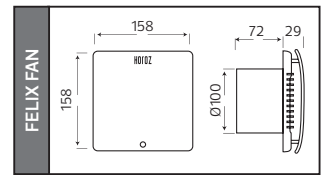

Made in **Türkiye**

HOROZ® **ELECTRIC**

Sigorta Kutuları

24'LÜ SIVAALTI

Model	Kod	MAX	Fiyat	Koli İçi	Renk
24'LÜ SIVAALTI	600-001-241	Max. 24 ADET	321,12 TL	8	SİYAH
24'LÜ SIVAALTI	600-000-241	Max. 24 ADET	321,12 TL	8	BEYAZ

48,0x69,0x30,0	KG 8,8
48,0x69,0x30,0	KG 8,8

24'LÜ SIVAÜSTÜ

Model	Kod	MAX	Fiyat	Koli İçi	Renk
24'LÜ SIVAÜSTÜ	600-001-240	Max. 24 ADET	353,98 TL	8	SİYAH
24'LÜ SIVAÜSTÜ	600-000-240	Max. 24 ADET	353,98 TL	8	BEYAZ

48,0x69,0x30,0	KG 9,5
48,0x69,0x30,0	KG 9,5

Made in **Türkiye**

FELIX FAN 100 m³

YENİ ÜRÜN

Model	Kod	Watt	Fiyat	Koli İçi	Devir	Hava Akımı	Renk
FELIX FAN	500-100-100	12 W	377,42 TL	20	2450 rpm	100 m³/h	BEYAZ
FELIX FAN	500-160-101	12 W	435,20 TL	20	2450 rpm	100 m³/h	SİYAH

32,0x46,0x32,0	KG 10,2
32,0x46,0x32,0	KG 10,2