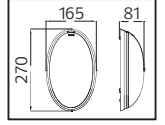

APLİK FLUE

Model	Kod	Watt	Fiyat	Koli İçi	Renk
APLİK FLUE	400-000-107	Max. 26 W	85,20 TL	36	BEYAZ
APLİK FLUE	400-001-107	Max. 26 W	112,75 TL	36	GÜMÜŞ
APLİK FLUE	400-002-107	Max. 26 W	112,75 TL	36	FÜME
APLİK FLUE	400-003-107	Max. 26 W	112,75 TL	36	CEVİZ
APLİK FLUE	400-004-107	Max. 26 W	112,75 TL	36	KAYIN