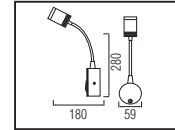

45,0x39,0x39,0	KG 11,6
45,0x39,0x39,0	KG 11,6