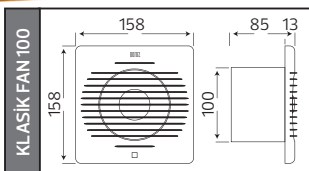

KLASİK FAN 200 m³

Model	Kod	Watt	Fiyat	Koli İçi	Devir	Hava Akımı	Renk
FAN 200	500-000-200	40 W	887,65 TL	6	1000 rpm	200 m³/h	BEYAZ
FAN 200	500-040-200	40 W	990,05 TL	6	1000 rpm	200 m³/h	GÜMÜŞ
FAN 200	500-010-200	40 W	990,05 TL	6	1000 rpm	200 m³/h	FÜME
FAN 200	500-020-200	40 W	990,05 TL	6	1000 rpm	200 m³/h	KAYIN
FAN 200	500-030-200	40 W	990,05 TL	6	1000 rpm	200 m³/h	CEVİZ

37,5x54,0x27,0	KG 10,2
37,5x54,0x27,0	KG 10,2
37,5x54,0x27,0	KG 10,2
37,5x54,0x27,0	KG 10,2
37,5x54,0x27,0	KG 10,2