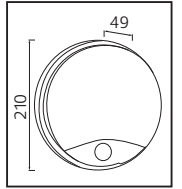

HECTOR

Model	Kod	Watt	Fiyat	Koli İçi	Lümen	Renk	Işık Rengi
HECTOR-10	071-012-0010	10 W	33,77 $	20	935 lm	BEYAZ	4200K

PLASTİK

SENSÖRLÜ

VESPER

Model	Kod	Watt	Fiyat	Koli İçi	Lümen	Renk	Işık Rengi
VESPER-15	071-013-0015	15 W	44,53 $	10	1500 lm	BEYAZ	4200K

PLASTİK

SENSÖRLÜ

Made in **Türkiye**

BOLKAR

YENİ ÜRÜN

Model	Kod	Watt	Fiyat	Koli İçi	Lümen	Renk	Işık Rengi
BOLKAR-20	071-014-0020	20 W	459,93 TL	20	2400 lm	BEYAZ/SİYAH	6400K

PLASTİK

SENSÖRLÜ