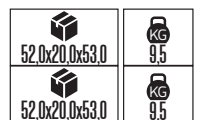

POLİKARBON

AMARA SERİSİ

YENİ ÜRÜN

Model	Kod	Watt	Fiyat	Koli İçi	Lümen	Renk	Işık Rengi
AMARA	016-079-0006	6 W	3,82 \$	100	480 lm	BEYAZ	2700K / 6400K
AMARA	016-079-0006	6 W	3,82 \$	100	480 lm	SİYAH	2700K / 6400K