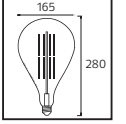

Model	Kod	Watt	Fiyat	Koli İçi	Lümen	Işık Rengi
TOLEDO	001-049-0008	8 W	45,25 $	6	710 lm	2200K

AMBER

GINZA