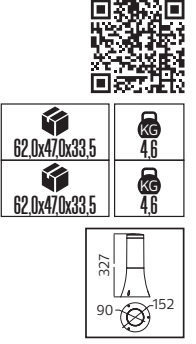

ORKİDE-1

Model	Kod	Watt	Fiyat	Koli İçi	Renk
ORKİDE-1	400-000-121	Max. 40W	217,00 TL	12	SİYAH
ORKİDE-1	400-001-121	Max. 40W	217,00 TL	12	GRİ

PLASTİK

ORKİDE-2

Model	Kod	Watt	Fiyat	Koli İçi	Renk
ORKİDE-2	400-000-122	Max. 40W	237,00 TL	8	SİYAH
ORKİDE-2	400-001-122	Max. 40W	237,00 TL	8	GRİ

PLASTİK

ORKİDE-3

Model	Kod	Watt	Fiyat	Koli İçi	Renk
ORKİDE-3	400-000-123	Max. 40W	203,00 TL	20	SİYAH
ORKİDE-3	400-001-123	Max. 40W	203,00 TL	20	GRİ

PLASTİK

ORKİDE-4

Model	Kod	Watt	Fiyat	Koli İçi	Renk
ORKİDE-4	400-000-124	Max. 40W	271,50 TL	15	SİYAH
ORKİDE-4	400-001-124	Max. 40W	271,50 TL	15	GRİ

PLASTİK

ORKİDE-4

Model	Kod	Watt	Fiyat	Koli İçi	Renk
ORKİDE-4	400-010-124	Max. 40W	634,00 TL	15	SİYAH
ORKİDE-4	400-011-124	Max. 40W	634,00 TL	15	GRİ

PLASTİK

SENSÖRLÜ