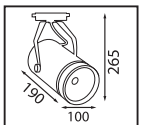

BERN SERİSİ

Model	Kod	Watt	Fiyat	Koli İçi	Lümen	Renk	Işık Rengi
BERN-30	018-017-0030	30 W	35,51 $	20	2400 lm	SİYAH	3000K
BERN-30	018-017-0030	30 W	35,51 $	20	2400 lm	BEYAZ	3000K