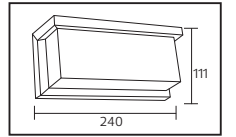

PLASTİK

PALACE

YENİ ÜRÜN

Model	Kod	Watt	Fiyat	Koli İçi	Lümen	Renk	Işık Rengi
PALACE	076-081-0020	20 W	12,00 \$	40	1400 lm	SİYAH	4200K

PLASTİK

MOZART

YENİ ÜRÜN

Model	Kod	Watt	Fiyat	Koli İçi	Lümen	Renk	Işık Rengi
MOZART-20	076-095-0020	20 W	12,47 \$	40	1400 lm	SİYAH	4200K