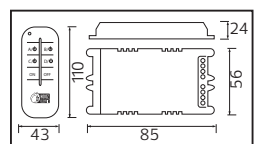

CONTROLLER-1

Model	Kod	Watt	Fiyat	Koli İçi	Renk
CONTROLLER-1	105-001-0001	1000 W	10,52 $	100	BEYAZ

1 KANAL

CONTROLLER-2

Model	Kod	Watt	Fiyat	Koli İçi	Renk
CONTROLLER-2	105-001-0002	2000 W	11,08 $	100	BEYAZ

2 KANAL

CONTROLLER-3

Model	Kod	Watt	Fiyat	Koli İçi	Renk
CONTROLLER-3	105-001-0003	3000 W	11,96 $	100	BEYAZ

3 KANAL

CONTROLLER-4

Model	Kod	Watt	Fiyat	Koli İçi	Renk
CONTROLLER-4	105-001-0004	4000 W	13,00 $	100	BEYAZ

4 KANAL