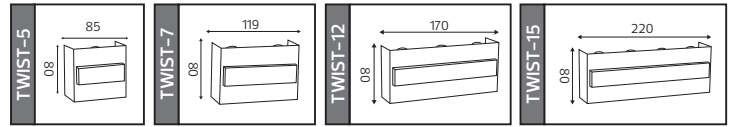

PROTON SERİSİ

Model	Kod	Watt	Fiyat	Koli İçi	Lümen	Renk	Işık Rengi
PROTON-4	076-039-0004	4 W	6,39 $	50	360 lm	SIYAH	4200K
PROTON-6	076-039-0006	6 W	6,90 $	50	420 lm	SIYAH	4200K
PROTON-8	076-039-0008	8 W	8,41 $	50	560 lm	SIYAH	4200K

47,5x22,5x28,5	6,9
50,0x25,0x38,0	17,6
45,0x30,0x47,0	6,9