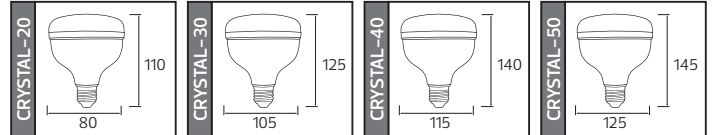

Made in **Türkiye**

DOB
CIRCUIT

DOB
CIRCUIT

CRYSTAL SERİSİ

YENİ ÜRÜN

Model	Kod	Watt	Fiyat	Koli İçi	Lümen	Işık Rengi
CRYSTAL -20	001-016-1020	20 W	2,44 $	40	2000 lm	2700K / 6400K
CRYSTAL -30	001-016-1030	30 W	3,40 $	24	3000 lm	2700K / 6400K
CRYSTAL -40	001-016-1040	40 W	4,83 $	20	4000 lm	2700K / 6400K
CRYSTAL -50	001-016-1050	50 W	5,73 $	16	5000 lm	2700K / 6400K

40,0x48,0x21,0	5,8 KG
50,0x40,0x25,0	5,2 KG
57,5x65,0x29,0	6,13 KG
50,0x37,5x29,5	5,05 KG