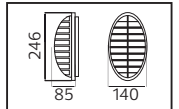

AQUA EKO

Model	Kod	Watt	Fiyat	Koli İçi	Renk
AQUA EKO	400-000-108	Max. 26 W	209,10 TL	16	SİYAH
AQUA EKO	400-001-108	Max. 26 W	209,10 TL	16	BEYAZ

PLASTİK

AQUA OPAK

Model	Kod	Watt	Fiyat	Koli İçi	Renk
AQUA OPAK	400-001-113	Max. 26 W	176,10 TL	24	SİYAH
AQUA OPAK	400-000-113	Max. 26 W	176,10 TL	24	BEYAZ

PLASTİK

AQUA APLİK

Model	Kod	Watt	Fiyat	Koli İçi	Renk
AQUA APLİK	400-002-111	Max. 26 W	152,90 TL	20	SİYAH
AQUA APLİK	400-000-111	Max. 26 W	152,90 TL	20	BEYAZ

PLASTİK

AQUA OPAL

Model	Kod	Watt	Fiyat	Koli İçi	Renk
AQUA OPAL	400-011-105	Max. 60 W	306,99 TL	10	SİYAH OPAL
AQUA OPAL	400-010-105	Max. 60 W	306,99 TL	10	BEYAZ OPAL

PLASTİK

AQUA OVAL

Model	Kod	Watt	Fiyat	Koli İçi	Renk
AQUA OVAL	400-011-106	Max. 40 W	316,50 TL	10	SİYAH OPAL
AQUA OVAL	400-010-106	Max. 40 W	316,50 TL	10	BEYAZ OPAL

PLASTİK