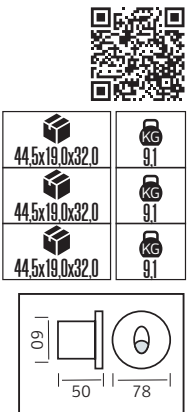

YAKUT

Model	Kod	Watt	Fiyat	Koli İçi	Lümen	Renk	Işık Rengi
YAKUT	079-002-0003	3 W	14,00 $	50	50 lm	BEYAZ	4000K
YAKUT	079-002-0003	3 W	14,00 $	50	50 lm	SİYAH	4000K
YAKUT	079-002-0003	3 W	14,00 $	50	50 lm	MAT KROM	4000K