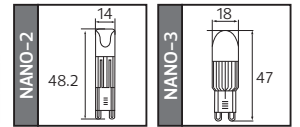

MEGA SERİSİ

Model	Kod	Watt	Fiyat	Koli İçi	Lümen	Işık Rengi
MEGA-3	001-011-0003	3 W	3,97 $	200	240 lm	2700K / 6400K
MEGA-5	001-011-0005	5 W	5,30 $	200	390 lm	2700K / 6400K

36,7x18,5x77,0	KG 2,6
25,0x25,0x19,0	KG 4,1

NANO SERİSİ

Model	Kod	Watt	Fiyat	Koli İçi	Lümen	Işık Rengi
NANO-2 (HL452L)	001-008-0002	1.5 W	1,61 $	200	105 lm	2700K / 6400K
NANO-3 (HL453L)	001-008-0003	3 W	3,18 $	200	210 lm	2700K / 6400K

24,0x17,0x24,0	KG 3,0
24,0x17,0x24,0	KG 4,0

HL 449L

Model	Watt	Fiyat	Koli İçi	Lümen	Işık Rengi
HL 449L	2.5 W	1,60 $	216	80 lm	6400K