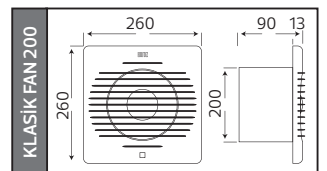

KLASİK FAN 200 m³

Model	Kod	Watt	Fiyat	Koli İçi	Devir	Hava Akımı	Renk
FAN 200	500-000-200	40 W	887,65 TL	6	1000 rpm	200 m³/h	BEYAZ
FAN 200	500-040-200	40 W	990,05 TL	6	1000 rpm	200 m³/h	GÜMÜŞ
FAN 200	500-010-200	40 W	990,05 TL	6	1000 rpm	200 m³/h	FÜME
FAN 200	500-020-200	40 W	990,05 TL	6	1000 rpm	200 m³/h	KAYIN
FAN 200	500-030-200	40 W	990,05 TL	6	1000 rpm	200 m³/h	CEVİZ

37,5x54,0x27,0	KG 10,2
37,5x54,0x27,0	KG 10,2
37,5x54,0x27,0	KG 10,2
37,5x54,0x27,0	KG 10,2
37,5x54,0x27,0	KG 10,2