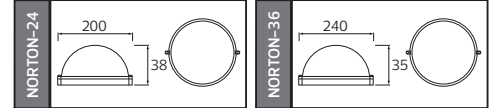

FARADAY

YENİ ÜRÜN

Model	Kod	Watt	Fiyat	Koli İçi	Lümen	Renk	Işık Rengi
FARADAY-24	071-015-0024	24 W	10,50 $	40	2400 lm	BEYAZ	3000K / 8000K
FARADAY-36	071-015-0036	36 W	13,56 $	30	3600 lm	BEYAZ	3000K / 8000K

41,0x37,0x41,5	16,25
55,0x43,0x27,5	39,0

PLASTİK

NORTON

YENİ ÜRÜN

Model	Kod	Watt	Fiyat	Koli İçi	Lümen	Renk	Işık Rengi
NORTON-24	071-016-0024	24 W	10,37 $	40	2400 lm	BEYAZ	3000K / 8000K
NORTON-36	071-016-0036	36 W	13,83 $	30	3600 lm	BEYAZ	3000K / 8000K

43,0x42,5x43,0	14,0
43,0x42,5x43,0	18,7

PLASTİK

Made in **Türkiye**

AQUA YARIMAY LED'Lİ

Model	Kod	Watt	Fiyat	Koli İçi	Lümen	Renk	Işık Rengi
AQUA YARIMAY	400-323-114	9 W	310,75 TL	20	820 lm	SİYAH OPAL	3000K
AQUA YARIMAY	400-313-114	9 W	310,75 TL	20	820 lm	BEYAZ OPAL	3000K
AQUA YARIMAY	400-325-114	9 W	310,75 TL	20	820 lm	SİYAH OPAL	6400K
AQUA YARIMAY	400-315-114	9 W	310,75 TL	20	820 lm	BEYAZ OPAL	6400K

55,0x50,5x40,5	10,2
55,0x50,5x40,5	10,2
55,0x50,5x40,5	10,2
55,0x50,5x40,5	10,2

PLASTİK

Made in **Türkiye**

AQUA DOLUNAY LED'Lİ

Model	Kod	Watt	Fiyat	Koli İçi	Lümen	Renk	Işık Rengi
AQUA DOLUNAY	400-323-115	20 W	324,90 TL	16	2050 lm	SİYAH OPAL	3000K
AQUA DOLUNAY	400-313-115	20 W	324,90 TL	16	2050 lm	BEYAZ OPAL	3000K
AQUA DOLUNAY	400-325-115	20 W	324,90 TL	16	2050 lm	SİYAH OPAL	6400K
AQUA DOLUNAY	400-315-115	20 W	324,90 TL	16	2050 lm	BEYAZ OPAL	6400K

43,0x49,5x49,5	8,9
43,0x49,5x49,5	8,9
43,0x49,5x49,5	8,9
43,0x49,5x49,5	8,9

PLASTİK