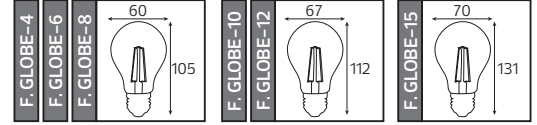

FILAMENT GLOBE

Model	Kod	Watt	Fiyat	Koli İçi	Lümen	Işık Rengi	Boyutlar (mm)	Ağırlık (kg)
FILAMENT GLOBE-4	001-015-0004	4 W	3,10 $	100	450 lm	3000K / 6400K	64,0x33,0x27,0	5,6
FILAMENT GLOBE-6	001-015-0006	6 W	3,20 $	100	700 lm	3000K / 6400K	33,0x64,0x25,0	5,8
FILAMENT GLOBE-8	001-015-0008	8 W	3,33 $	100	900 lm	3000K / 6400K	33,0x64,0x24,5	6,1
FILAMENT GLOBE-10	001-015-0010	10 W	4,25 $	100	1200 lm	3000K / 6400K	70,5x36,0x26,0	7,2
FILAMENT GLOBE-12	001-015-0012	12 W	4,85 $	100	1540 lm	3000K / 6400K	36,5x76,5x26,0	7,2
FILAMENT GLOBE-15	001-015-0015	15 W	5,57 $	100	1750 lm	3000K / 6400K	36,5x76,5x26,0	7,2