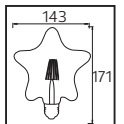

Model	Kod	Watt	Fiyat	Koli İçi	Lümen	Işık Rengi
RUSTIC STAR-6	001-031-0006	6 W	14,92 $	40	540 lm	2200K