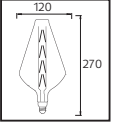

Model	Kod	Watt	Fiyat	Koli İçi	Lümen	Işık Rengi
PARADOX	001-052-0008	8 W	41,35 $	10	710 lm	2200K