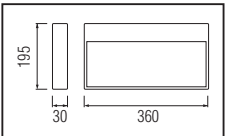

ZICO

Model	Kod	Watt	Fiyat	Koli İçi	Lümen	Renk	Işık Rengi
ZICO-6	084-012-0006	6 W	35,27 \$	20	490 lm	BEYAZ	7000K-9000K

ZOFF

Model	Kod	Watt	Fiyat	Koli İçi	Lümen
ZOFF	084-019-0001	1.5 W	21,83 \$	20	50 lm

ROBSON