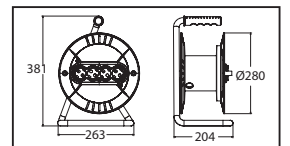

ROLL 3 (KABLOLU)

YENİ ÜRÜN

Model	Kod	Fiyat	Koli İçi	Renk
20 MT	310-020-301	1.393,56 TL	1	SİYAH
30 MT	310-030-301	1.743,10 TL	1	SİYAH
40 MT	310-040-301	2.092,65 TL	1	SİYAH