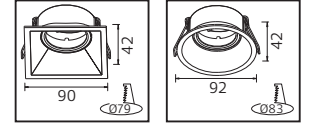

MEYAN

Model	Kod	Watt	Fiyat	Koli İçi	Renk
MEYAN-R	015-029-0001	Max. 50W	2,25 $	50	BEYAZ
MEYAN-R	015-029-0001	Max. 50W	2,25 $	50	SİYAH
MEYAN-S	015-030-0001	Max. 50W	2,25 $	50	BEYAZ
MEYAN-S	015-030-0001	Max. 50W	2,25 $	50	SİYAH

55,0x22,5x35,0	KG 6,2
55,0x22,5x35,0	KG 6,2
55,0x22,5x35,0	KG 7,6
55,0x22,5x35,0	KG 7,6

PETUNYA SERİSİ

Model	Kod	Watt	Fiyat	Koli İçi	Renk
PETUNYA-1	015-028-0001	Max. 50W	3,89 $	50	BEYAZ-SİYAH
PETUNYA-1	015-028-0001	Max. 50W	3,89 $	50	SİYAH
PETUNYA-2	015-028-0002	Max. 2x50W	5,91 $	25	BEYAZ-SİYAH
PETUNYA-2	015-028-0002	Max. 2x50W	5,91 $	25	SİYAH
PETUNYA-3	015-028-0003	Max. 3x50W	11,27 $	20	BEYAZ-SİYAH
PETUNYA-3	015-028-0003	Max. 3x50W	11,27 $	20	SİYAH

59,5x25,0x27,0	KG 8,7
59,5x25,0x27,0	KG 8,7
59,5x21,0x27,0	KG 7,7
59,5x21,0x27,0	KG 7,7
48,5x29,0x27,0	KG 9,2
48,5x29,0x27,0	KG 9,2