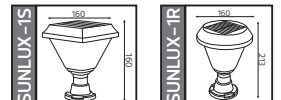

SIRIUS

Model	Kod	Watt	Fiyat	Koli İçi	Lümen	Renk	Işık Rengi
SIRIUS-1	078-012-0001	1 W	23,78 $	50	140 lm	SIYAH	4000K

72,5x22,5x41,0
KG 12,2

PLASTİK

MAVİ ARKA IŞIK

Normal Çalışma Hareket Algılamınca

SENSÖRLÜ

SOLAR

SIRIUS

Model	Kod	Watt	Fiyat	Koli İçi	Lümen	Renk	Işık Rengi
SIRIUS-2	078-012-0002	2 W	33,98 $	20	240 lm	SIYAH	4000K

43,5x25,0x42,5
KG 7,7

PLASTİK

SENSÖRLÜ

SOLAR

MARATHON

YENİ ÜRÜN

Model	Kod	Watt	Fiyat	Koli İçi	Lümen	Renk	Işık Rengi
MARATHON-10	076-100-0010	10 W	15,00 $	50	700 lm	SIYAH	4200K

38,5x33,5x34,5
KG 5

PLASTİK

SUNLUX-2

YENİ ÜRÜN

Model	Kod	Watt	Fiyat	Koli İçi	Lümen	Renk	Işık Rengi
SUNLUX-2	078-016-0003	50 W	68,58 $	4	320 lm	SIYAH	6400K

63x32,5x63
KG 5,6

PLASTİK

SUNLUX

YENİ ÜRÜN

Model	Kod	Watt	Fiyat	Koli İçi	Lümen	Renk	Işık Rengi
SUNLUX 1/S	078-016-0002	30 W	28,58 $	12	160lm	SIYAH	6400K
SUNLUX 1/R	078-016-0001	30 W	25,61 $	12	160 lm	SIYAH	6400K

51,5x35x47
KG 6,8

51,5x35x47
KG 6,8

PLASTİK