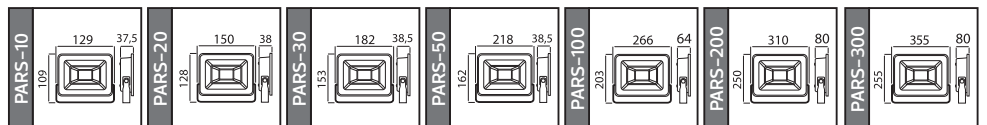

Model	Kod	Watt	Fiyat	Koli İçi	Lümen	Renk
SIMPSON	085-001-0006	0.4 W	2,15 \$	200	25 lm	BEYAZ

PARS SERİSİ

Model	Kod	Watt	Fiyat	Koli İçi	Lümen	Renk	Işık Rengi		
PARS-10	068-008-0010	10 W	7,33 \$	100	1100 lm	SİYAH	2700K		
PARS-10	068-008-0010	10 W	7,33 \$	100	1100 lm	SİYAH	6400K		
PARS-10	068-008-0010	10 W	7,89 \$	100	1100 lm	SİYAH	YEŞİL		
PARS-20	068-008-0020	20 W	8,49 \$	100	2200 lm	SİYAH	2700K		
PARS-20	068-008-0020	20 W	8,49 \$	100	2200 lm	SİYAH	6400K		
PARS-20	068-008-0020	20 W	9,14 \$	100	2200 lm	SİYAH	YEŞİL		
PARS-30	068-008-0030	30 W	8,96 \$	50	3310 lm	SİYAH	2700K		
PARS-30	068-008-0030	30 W	8,96 \$	50	3310 lm	SİYAH	6400K		
PARS-30	068-008-0030	30 W	9,60 \$	50	3310 lm	SİYAH	YEŞİL		
PARS-50	068-008-0050	50 W	11,16 \$	30	5650 lm	SİYAH	2700K		
PARS-50	068-008-0050	50 W	11,16 \$	30	5650 lm	SİYAH	6400K		
PARS-50	068-008-0050	50 W	11,95 \$	30	5650 lm	SİYAH	YEŞİL		
PARS-100	068-008-0100	100 W	20,45 \$	12	11550 lm	SİYAH	2700K		
PARS-100	068-008-0100	100 W	20,45 \$	12	11550 lm	SİYAH	6400K		
PARS-100	068-008-0100	100 W	21,92 \$	12	11550 lm	SİYAH	YEŞİL		
PARS-200	068-008-0200	200 W	43,59 \$	8	23250 lm	SİYAH	2700K		
PARS-200	068-008-0200	200 W	43,59 \$	8	23250 lm	SİYAH	6400K		
PARS-200	068-008-0200	200 W	46,50 \$	8	23250 lm	SİYAH	YEŞİL		
PARS-300	068-008-0300	300 W	66,00 \$	8	34910 lm	SİYAH	6400K		