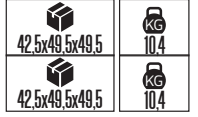

PLASTİK

AQUA DOLUNAY

Model	Kod	Watt	Fiyat	Koli İçi	Renk
AQUA DOLUNAY	400-123-115	Max. 40 W	207,60 TL	16	SİYAH OPAL
AQUA DOLUNAY	400-113-115	Max. 40 W	207,60 TL	16	BEYAZ OPAL

PLASTİK

**AQUA EKO**

Model	Kod	Watt	Fiyat	Koli İçi	Renk
AQUA EKO	400-000-108	Max. 26 W	209,10 TL	16	SİYAH
AQUA EKO	400-001-108	Max. 26 W	209,10 TL	16	BEYAZ