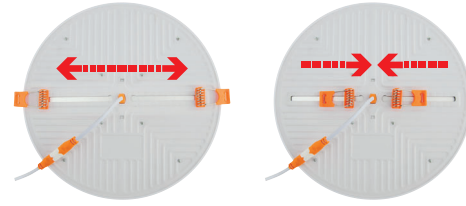

ÇERÇEVESİZ

RAYLI

STELLA SERİSİ

Model	Kod	Watt	Fiyat	Koli İçi	Lümen	Renk	Işık Rengi
STELLA-10	016-052-0010	10 W	4,72 $	20	935 lm	BEYAZ	6400K
STELLA-18	016-052-0018	18 W	6,50 $	20	1800 lm	BEYAZ	6400K
STELLA-24	016-052-0024	24 W	8,47 $	20	2500 lm	BEYAZ	6400K
STELLA-36	016-052-0036	36 W	11,15 $	20	3820 lm	BEYAZ	6400K

20,0x20,0x23,0	KG 2,3
27,5x22,0x27,0	KG 3,3
50,0x38,5x19,5	KG 5,3
50,0x44,5x25,2	KG 9,3