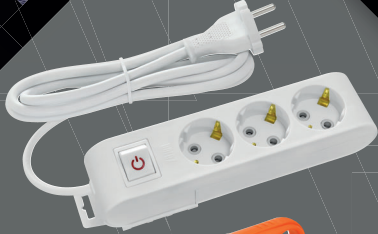

HOROZ®

ELECTRIC

FİYAT LİSTESİ

2024

Yüksek Kalite Yüksek Performans

www.horozaydinlatma.com.tr

HOROZ® ELECTRIC

HOROZ AYDINLATMA, Kaçmaz Grup bünyesinde kurulmuş bir şirket olup, İstanbul Arnavutköy'de 25.000 m² kapalı, 10.000 m² açık alanda büyüme faaliyetlerine devam etmektedir.