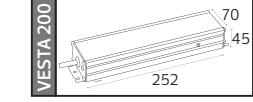

45,5x27,5x19,0	KG 5,4
45,5x27,5x19,0	KG 5,8
47,0x30,5x19,0	KG 5,9
47,0x33,5x19,0	KG 6,6
47,0x33,5x19,0	KG 8,0
47,0x42,0x19,0	KG 9,2

SLIM

İÇ MEKAN

VESTA

Model	Kod	Fiyat	Watt	28x35	50x50	Amper	Class	Koli İçi
VESTA 18	083-001-0018	7,71 \$	18 W	3.5m	1.2m	1.5A	II	120
VESTA 25	083-001-0025	10,85 \$	25 W	5m	1.7m	2A	II	120
VESTA 36	083-001-0036	15,15 \$	36 W	7m	2m	3A	II	78
VESTA 60	083-001-0060	23,43 \$	60 W	12m	4m	5A	II	78
VESTA 100	083-001-0100	33,51 \$	100 W	20m	6.5m	8.5A	I	28
VESTA 120	083-001-0120	34,50 \$	120 W	25m	8m	10A	I	28
VESTA 180	083-001-0180	41,88 \$	180 W	37m	12m	15A	I	22
VESTA 200	083-001-0200	51,44 \$	200 W	40m	13m	17A	I	15