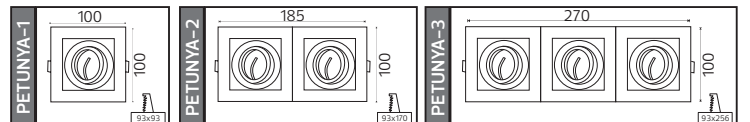

PETUNYA SERİSİ

Model	Kod	Watt	Fiyat	Koli İçi	Renk
PETUNYA-1	015-028-0001	Max. 50W	3,89 $	50	BEYAZ-SİYAH
PETUNYA-1	015-028-0001	Max. 50W	3,89 $	50	SİYAH
PETUNYA-2	015-028-0002	Max. 2x50W	5,91 $	25	BEYAZ-SİYAH
PETUNYA-2	015-028-0002	Max. 2x50W	5,91 $	25	SİYAH
PETUNYA-3	015-028-0003	Max. 3x50W	11,27 $	20	BEYAZ-SİYAH
PETUNYA-3	015-028-0003	Max. 3x50W	11,27 $	20	SİYAH

59,5x25,0x27,0	KG 8,7
59,5x25,0x27,0	KG 8,7
59,5x21,0x27,0	KG 7,7
59,5x21,0x27,0	KG 7,7
48,5x29,0x27,0	KG 9,2
48,5x29,0x27,0	KG 9,2